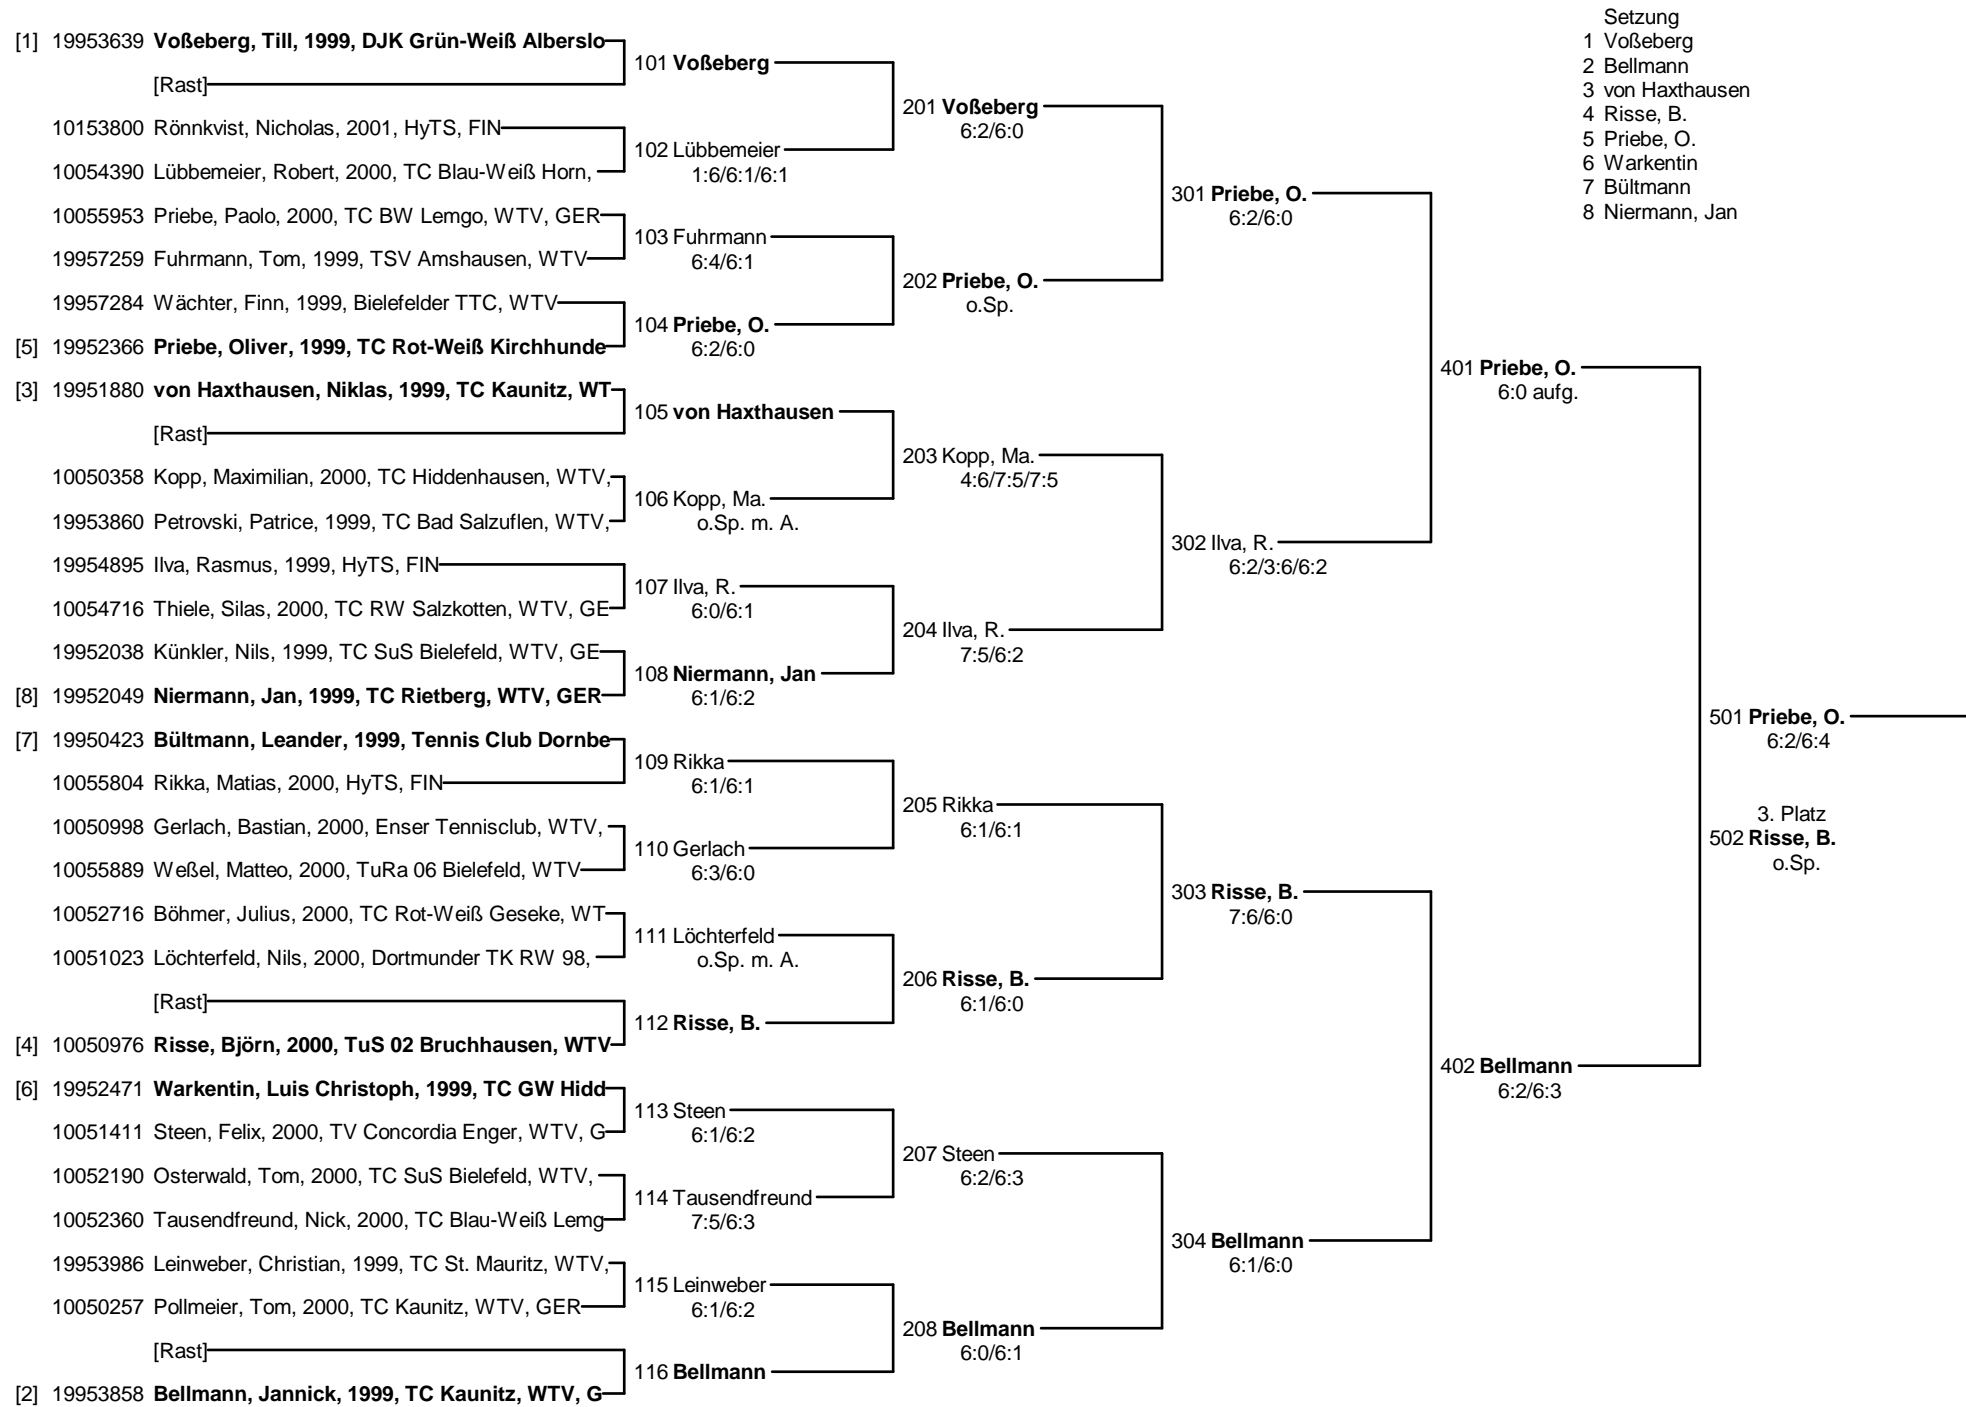

OWL-Hellweg-Lippe-Ems-Circuit vom 20-24. Juli 2011 beim TC Rot-Weiß Geseke
Junioren/Juniorinnen U10, U12, U14, U16, U18 - Jg. 01/02, Jg. 99/00, Jg. 97/98, Jg. 95/96, Jg. 93/94
Junioren U12