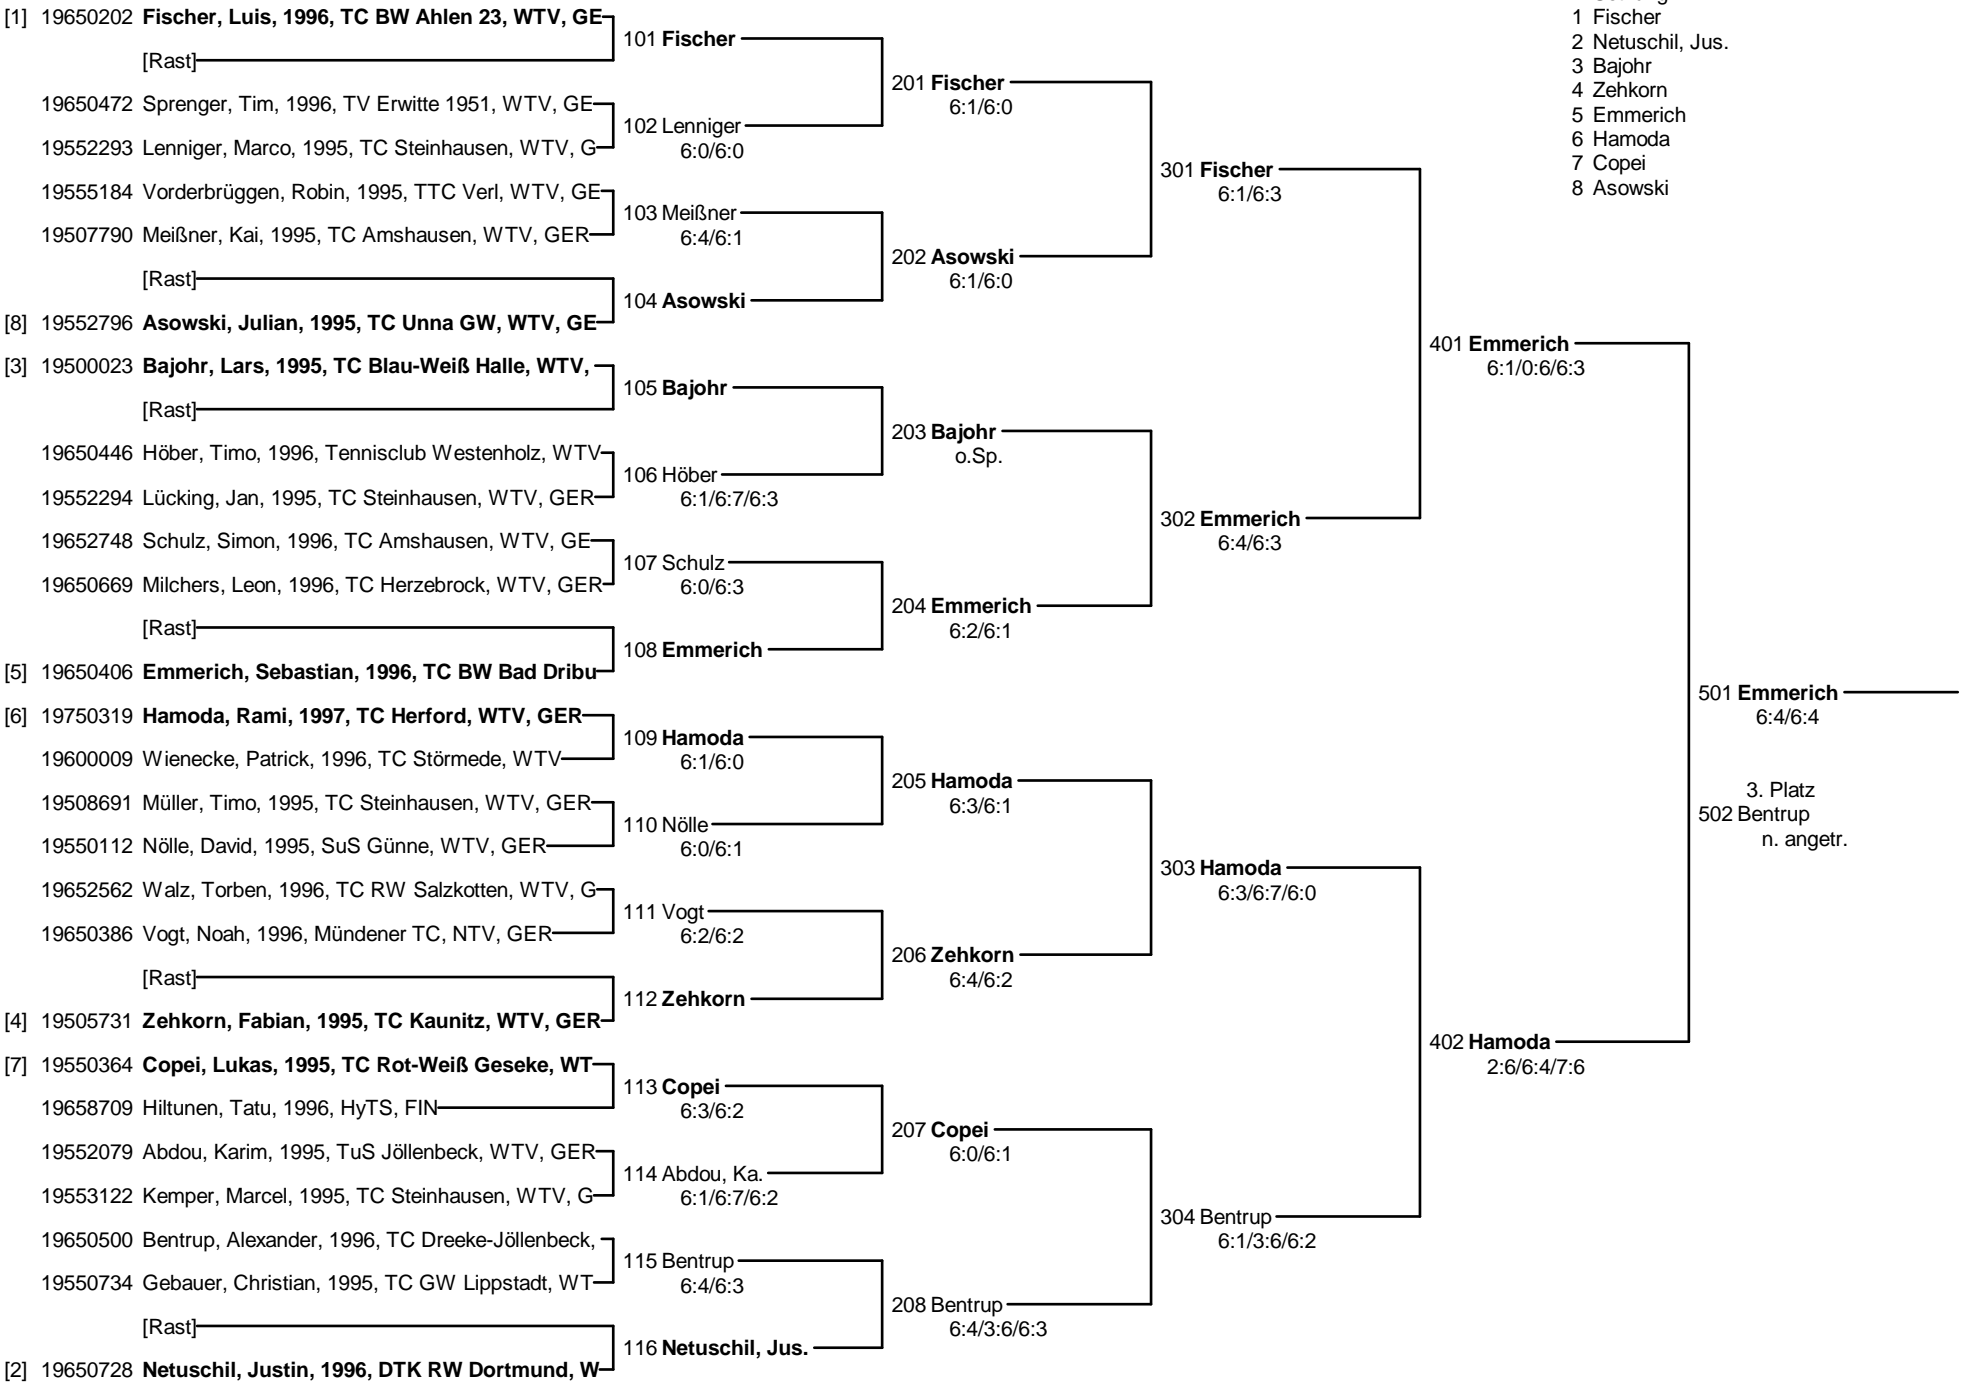

**OWL-Hellweg-Lippe-Ems-Circuit vom 20-24. Juli 2011 beim TC Rot-Weiß Geseke
Junioren/Juniorinnen U10, U12, U14, U16, U18 - Jg. 01/02, Jg. 99/00, Jg. 97/98, Jg. 95/96, Jg. 93/94
Junioren U16**

1. Setzung
   1 Fischer
   2 Netuschil, Jus.
   3 Bajohr
   4 Zehkorn
   5 Emmerich
   6 Hamoda
   7 Copei
   8 Asowski

Wir bedanken uns bei der Sparkasse Geseke für die Unterstützung