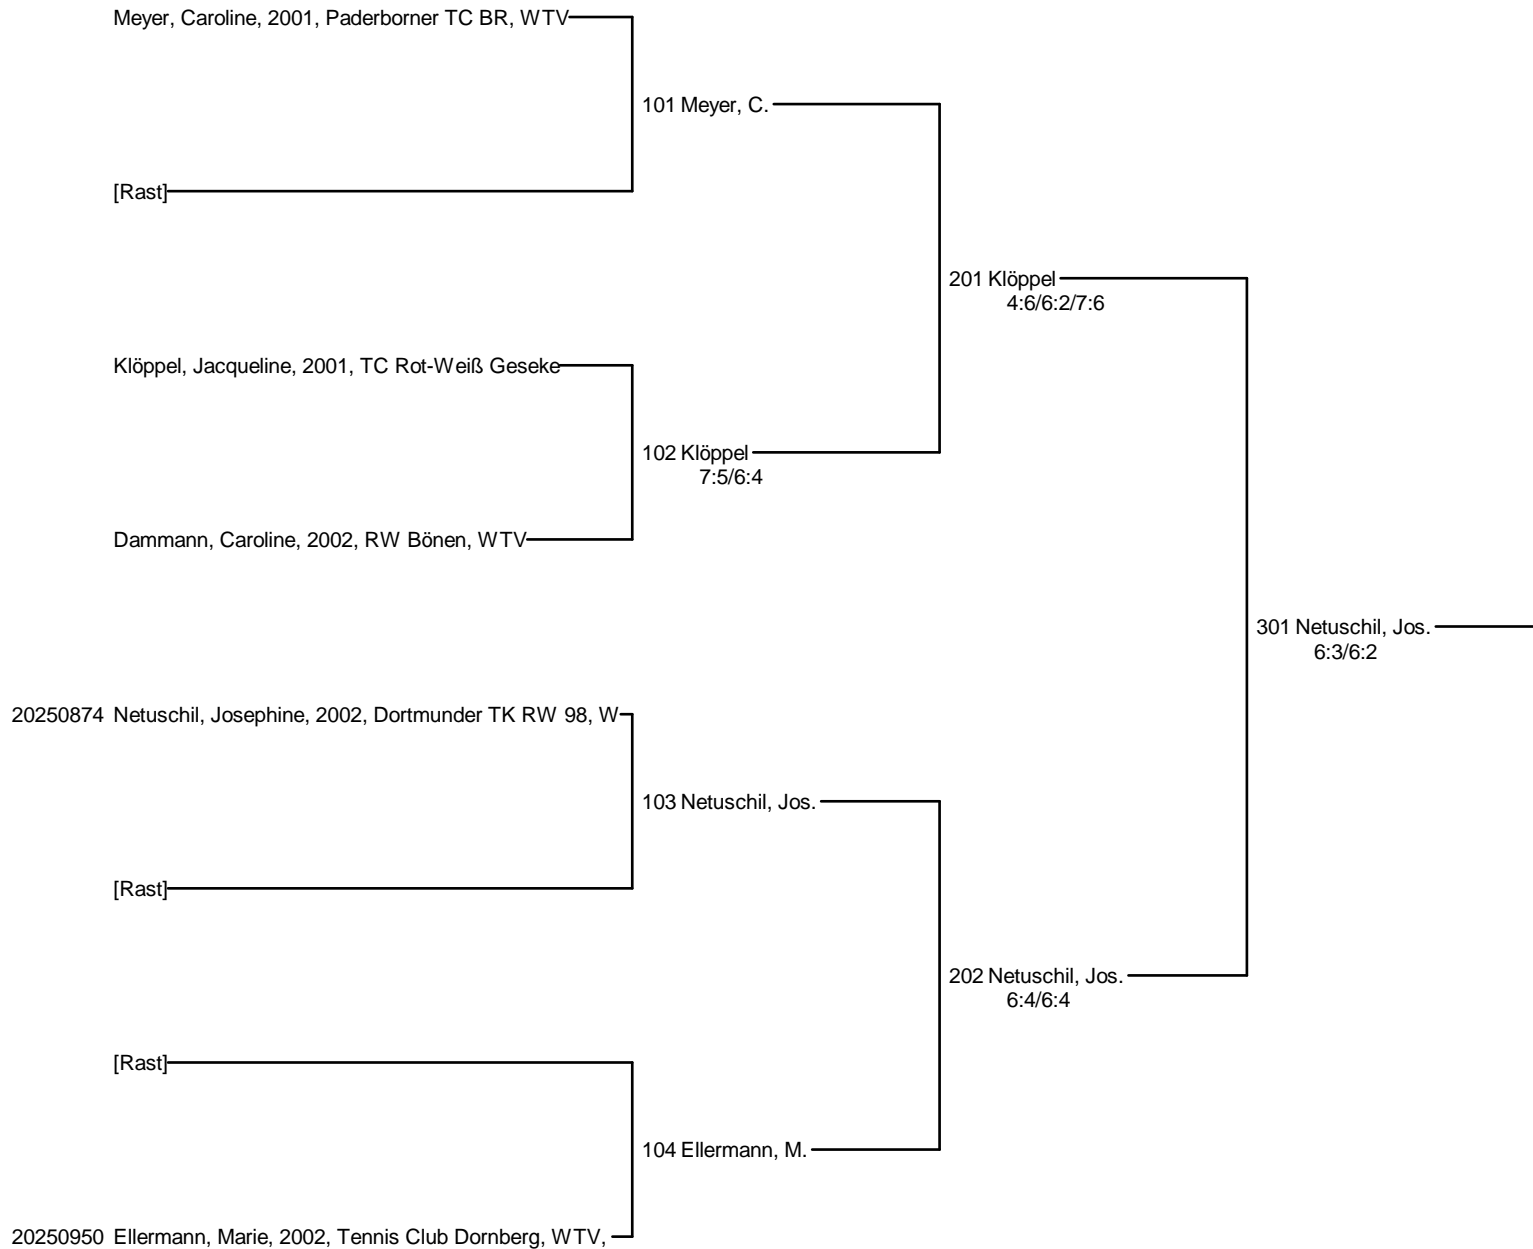

**OWL-Hellweg-Lippe-Ems-Circuit vom 20-24. Juli 2011 beim TC Rot-Weiß Geseke
Junioren/Juniorinnen U10, U12, U14, U16, U18 - Jg. 01/02, Jg. 99/00, Jg. 97/98, Jg. 95/96, Jg. 93/94
Juniorinnen U10 Nebenrunde**