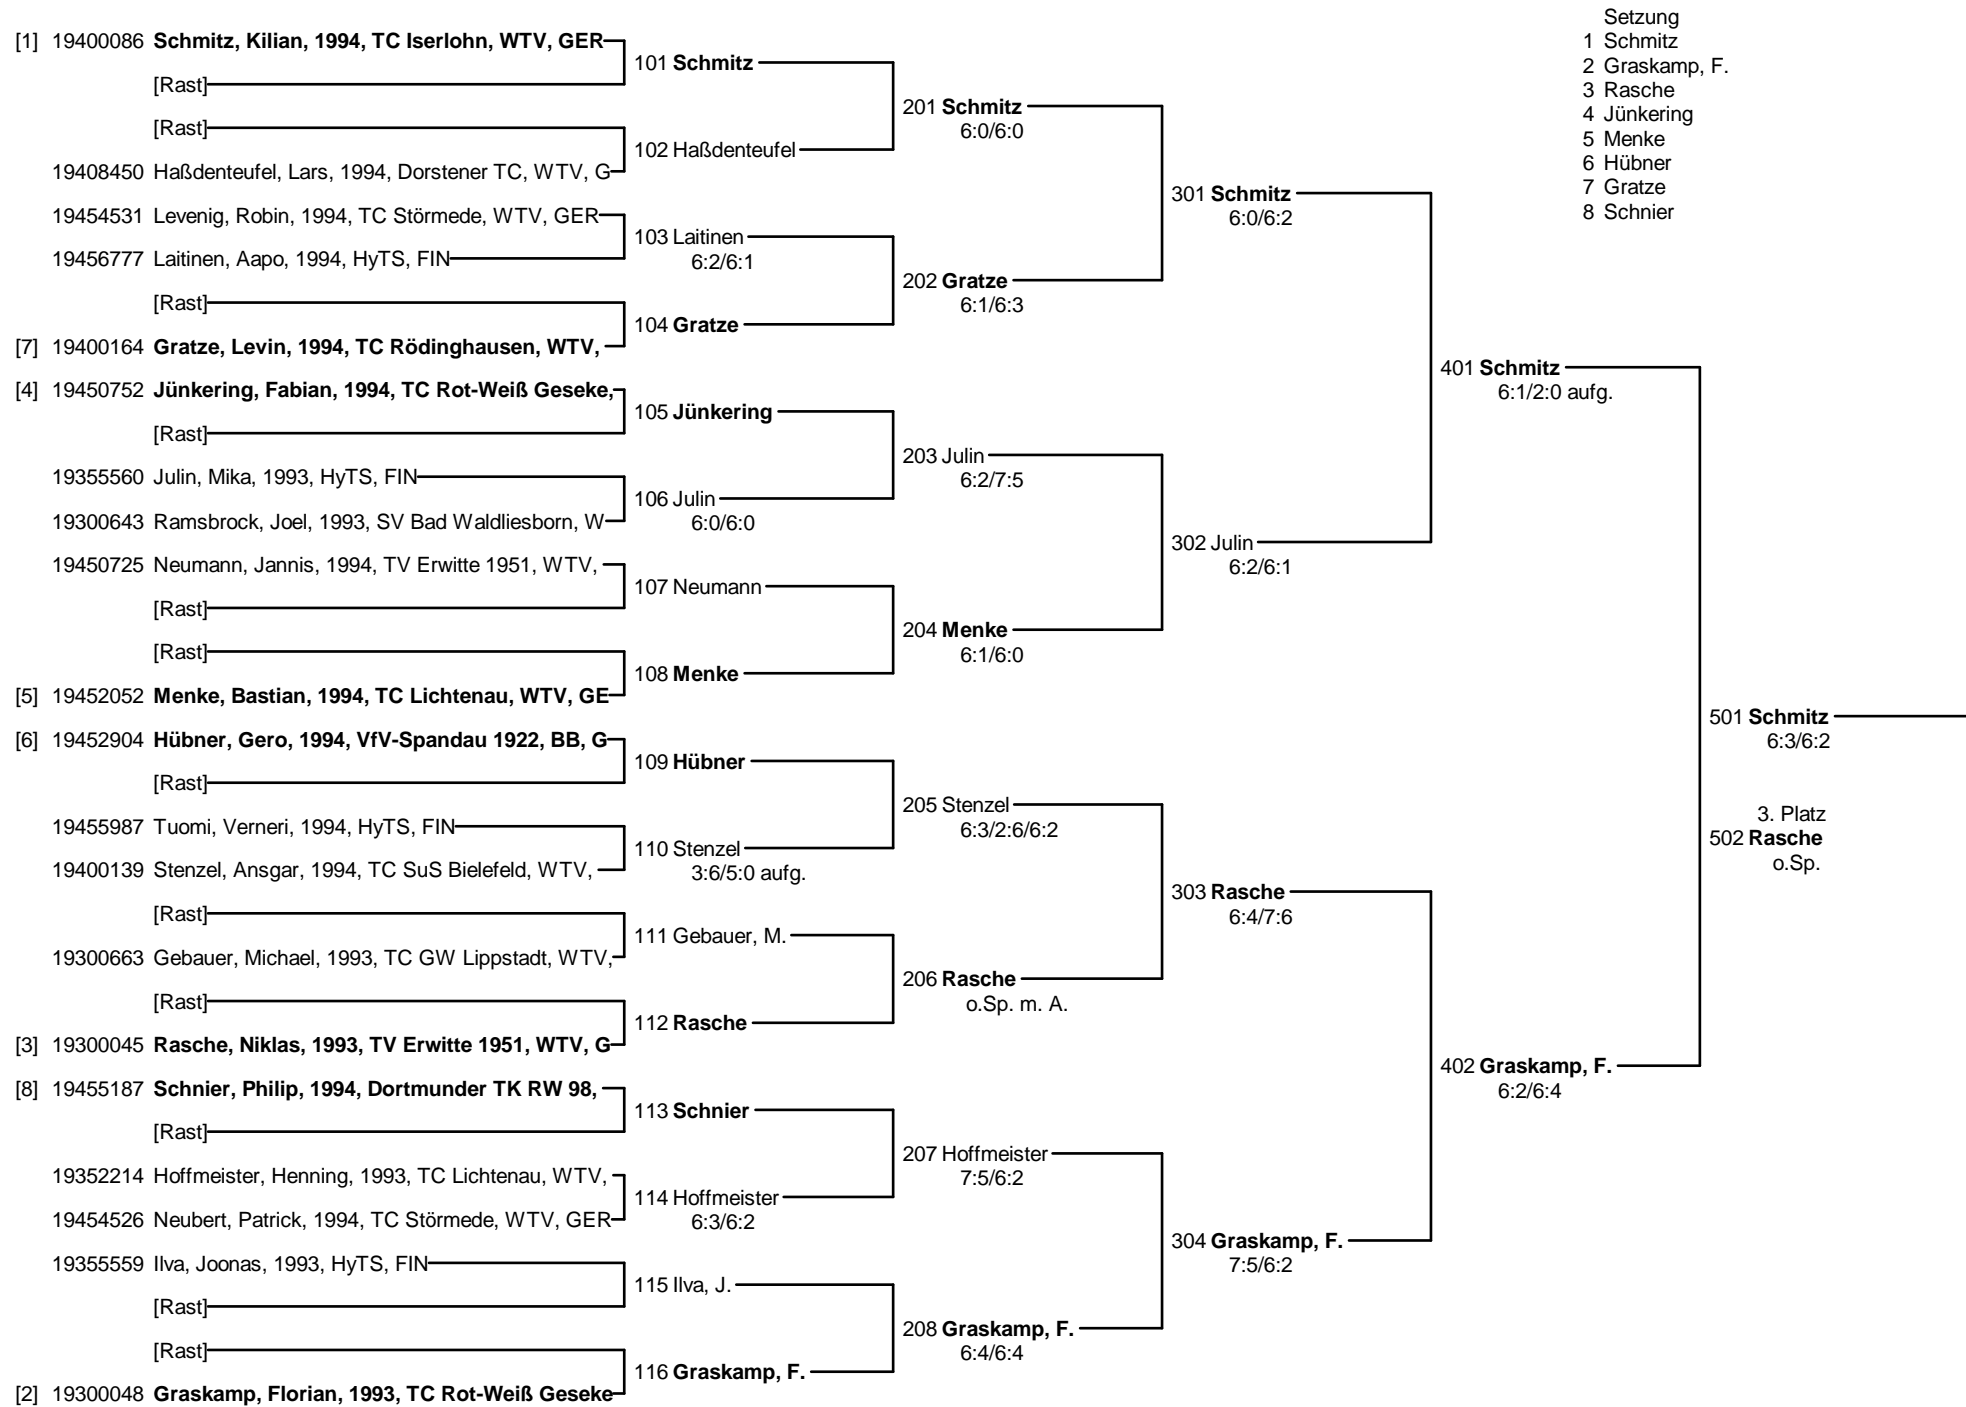

**OWL-Hellweg-Lippe-Ems-Circuit vom 20-24. Juli 2011 beim TC Rot-Weiß Geseke
Junioren/Juniorinnen U10, U12, U14, U16, U18 - Jg. 01/02, Jg. 99/00, Jg. 97/98, Jg. 95/96, Jg. 93/94
Junioren U18**