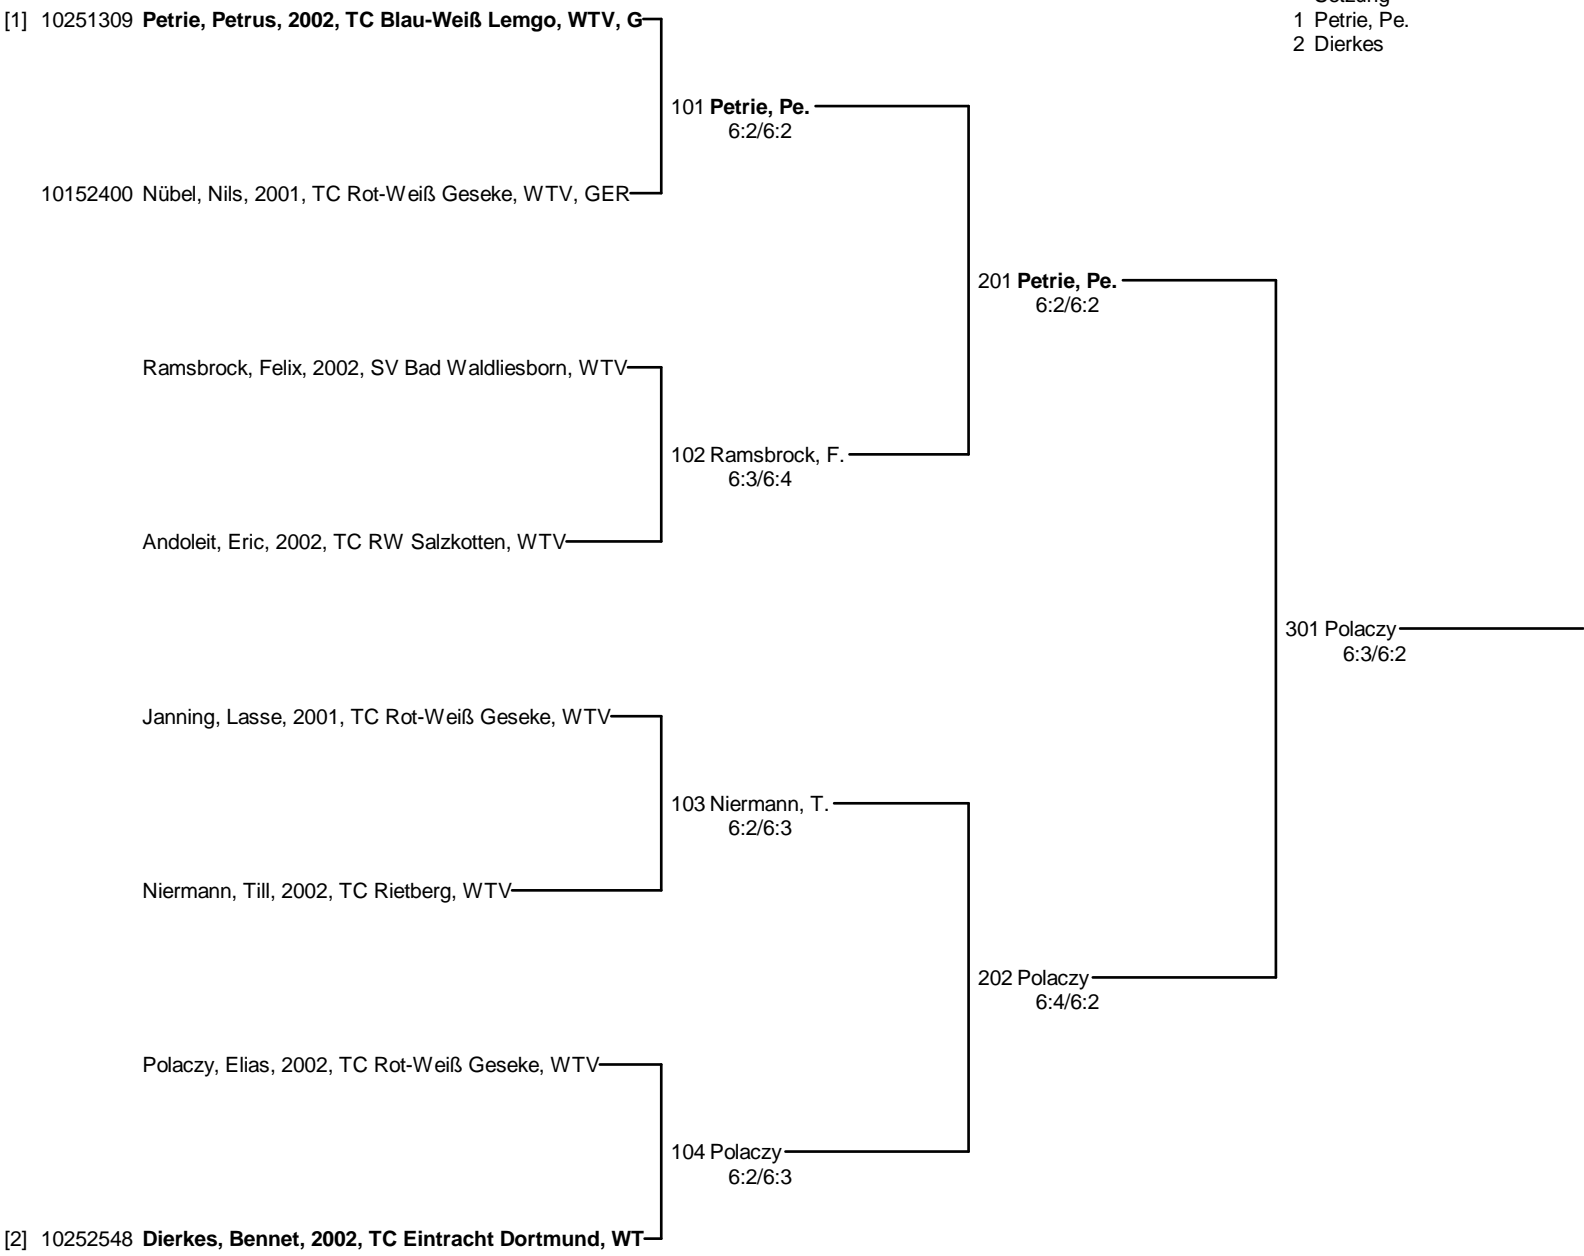

OWL-Hellweg-Lippe-Ems-Circuit vom 20-24. Juli 2011 beim TC Rot-Weiß Geseke
Junioren/Juniorinnen U10, U12, U14, U16, U18 - Jg. 01/02, Jg. 99/00, Jg. 97/98, Jg. 95/96, Jg. 93/94
Junioren U10 Nebenrunde

Setzung
1 Petrie, Pe.
2 Dierkes