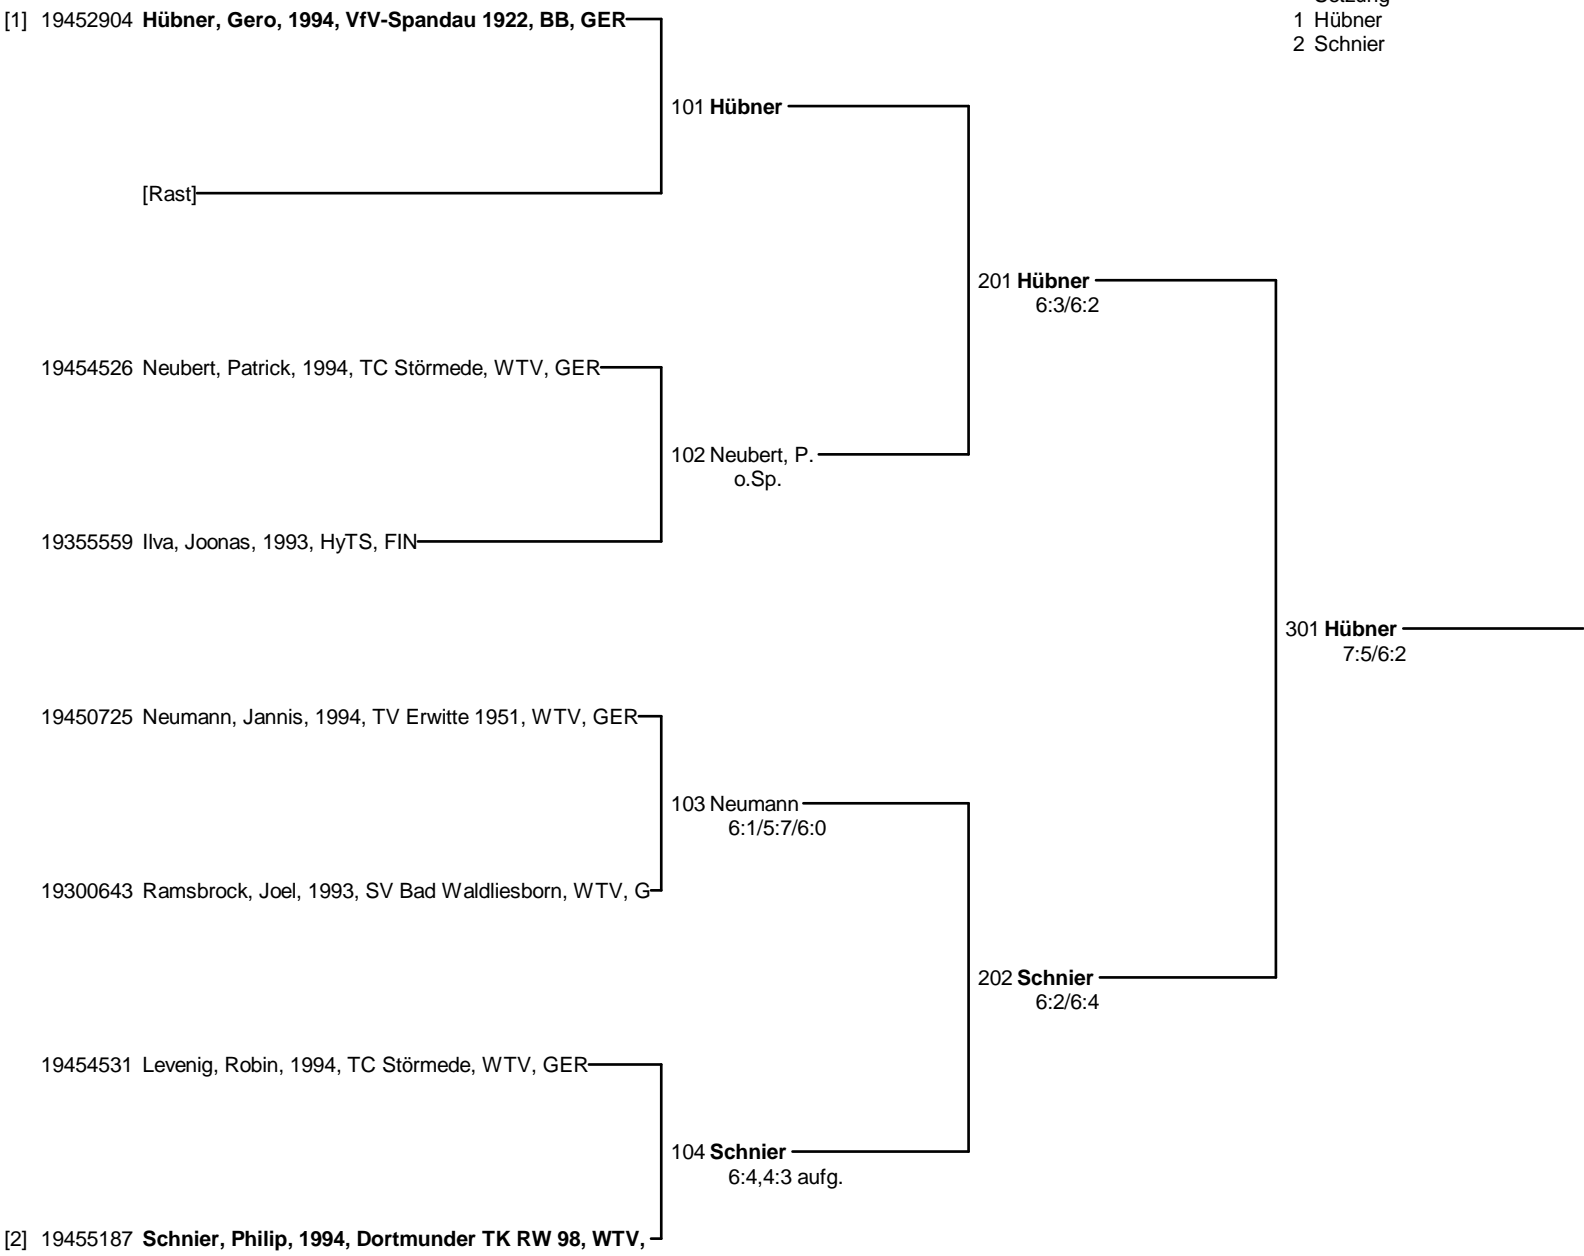

OWL-Hellweg-Lippe-Ems-Circuit vom 20-24. Juli 2011 beim TC Rot-Weiß Geseke
Junioren/Juniorinnen U10, U12, U14, U16, U18 - Jg. 01/02, Jg. 99/00, Jg. 97/98, Jg. 95/96, Jg. 93/94
Junioren U18 Nebenrunde

Setzung
1 Hübner
2 Schnier