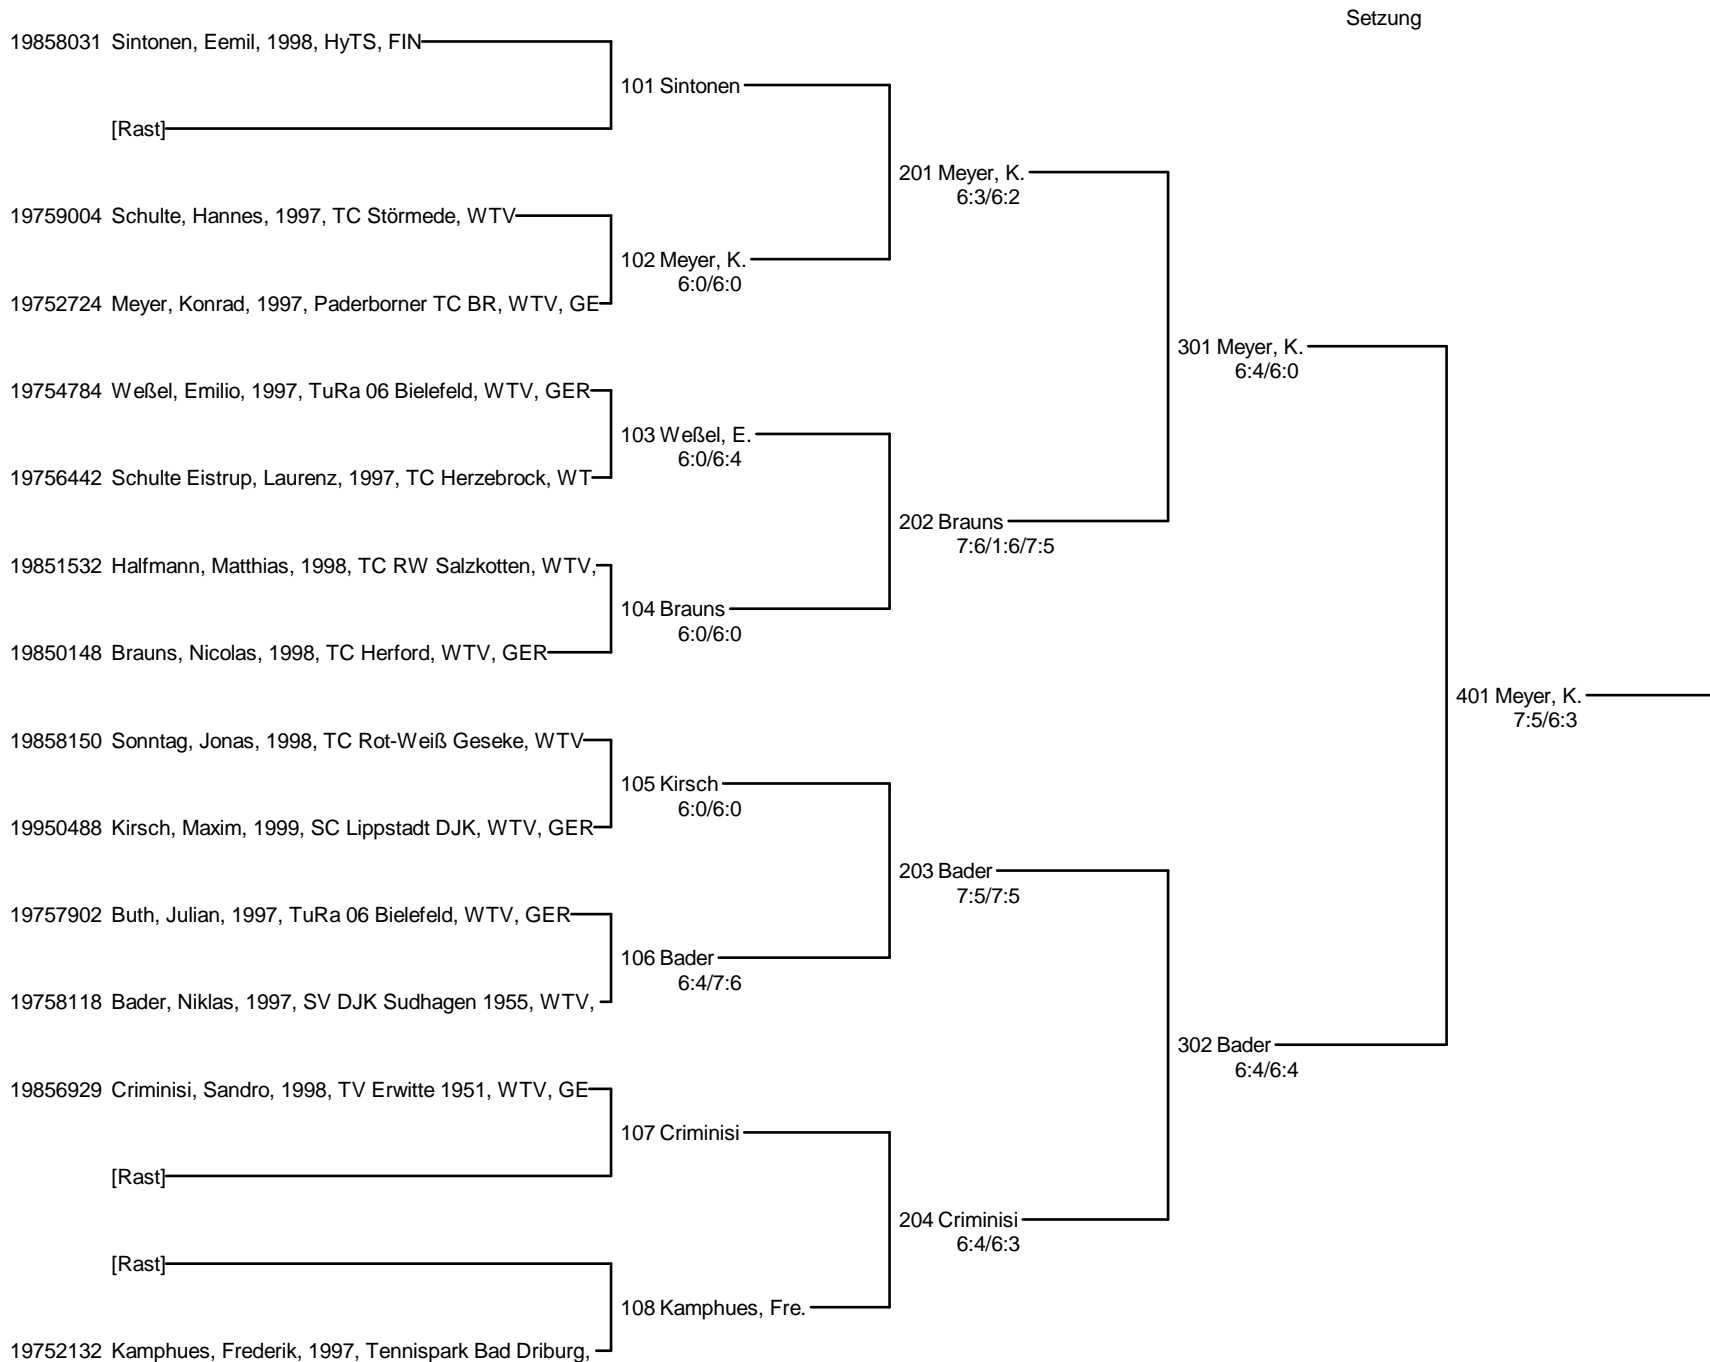

OWL-Hellweg-Lippe-Ems-Circuit vom 20-24. Juli 2011 beim TC Rot-Weiß Geseke
Junioren/Juniorinnen U10, U12, U14, U16, U18 - Jg. 01/02, Jg. 99/00, Jg. 97/98, Jg. 95/96, Jg. 93/94
Junioren U14 Nebenrunde