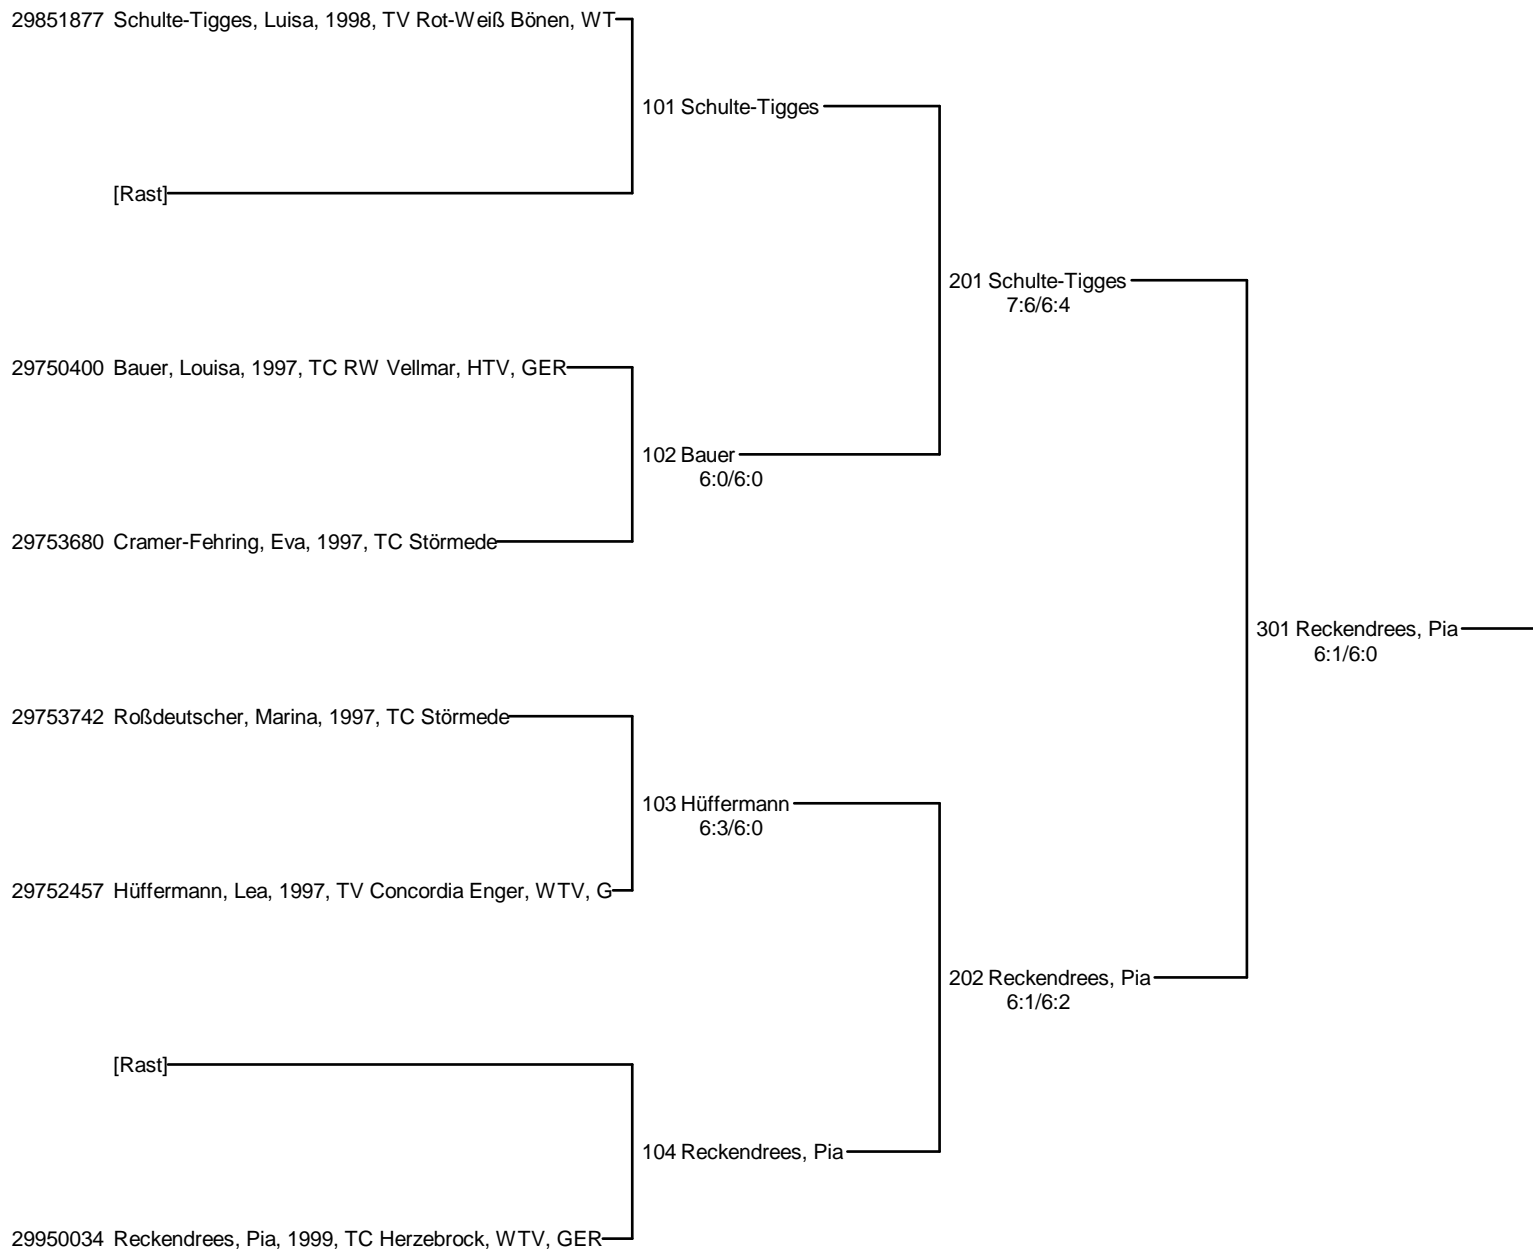

**OWL-Hellweg-Lippe-Ems-Circuit vom 20-24. Juli 2011 beim TC Rot-Weiß Geseke
Junioren/Juniorinnen U10, U12, U14, U16, U18 - Jg. 01/02, Jg. 99/00, Jg. 97/98, Jg. 95/96, Jg. 93/94
Juniorinnen U14 Nebenrunde**