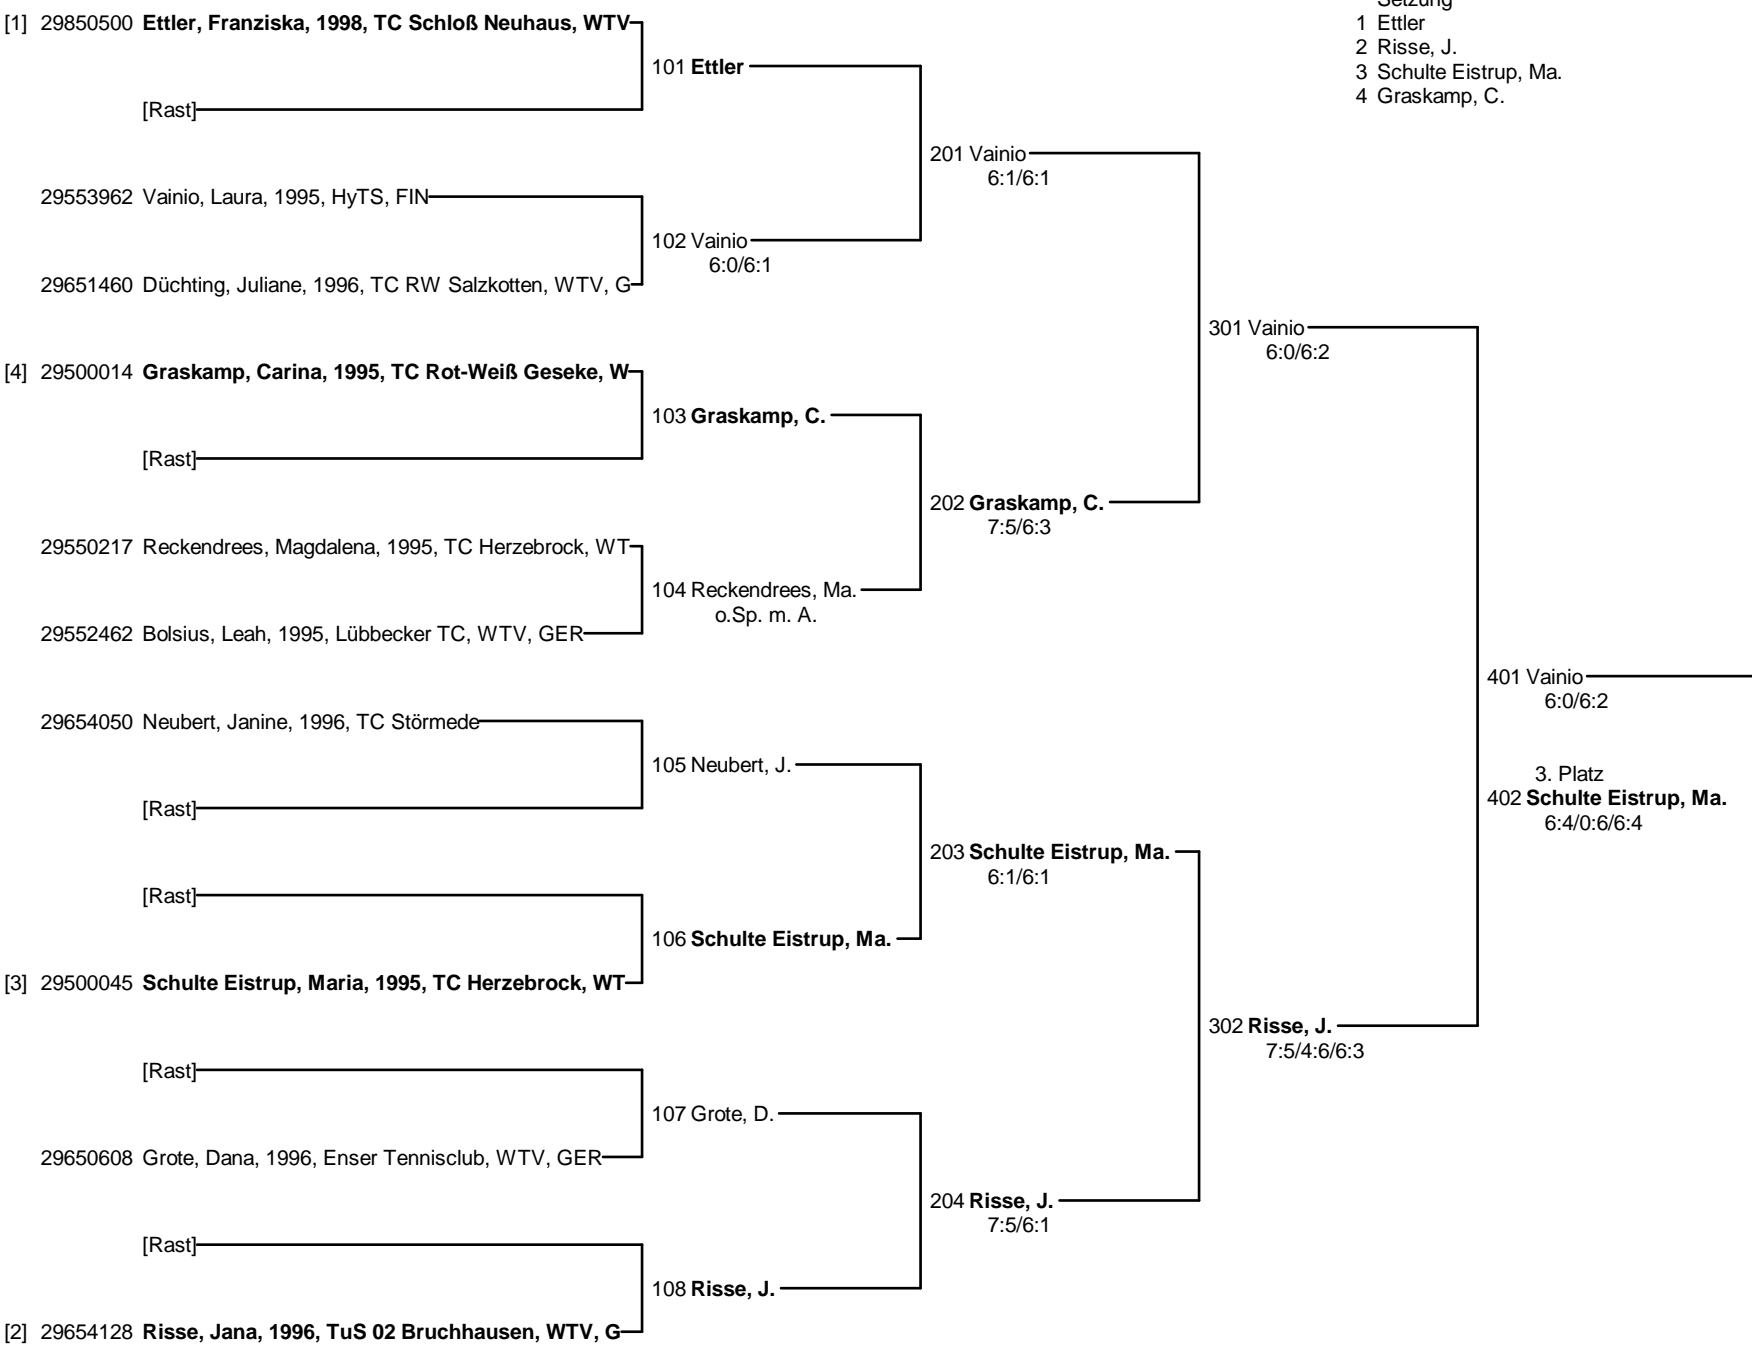

**OWL-Hellweg-Lippe-Ems-Circuit vom 20-24. Juli 2011 beim TC Rot-Weiß Geseke
Junioren/Juniorinnen U10, U12, U14, U16, U18 - Jg. 01/02, Jg. 99/00, Jg. 97/98, Jg. 95/96, Jg. 93/94
Juniorinnen U16**

1. Setzung
   1 Ettler
   2 Risse, J.
   3 Schulte Eistrup, Ma.
   4 Graskamp, C.