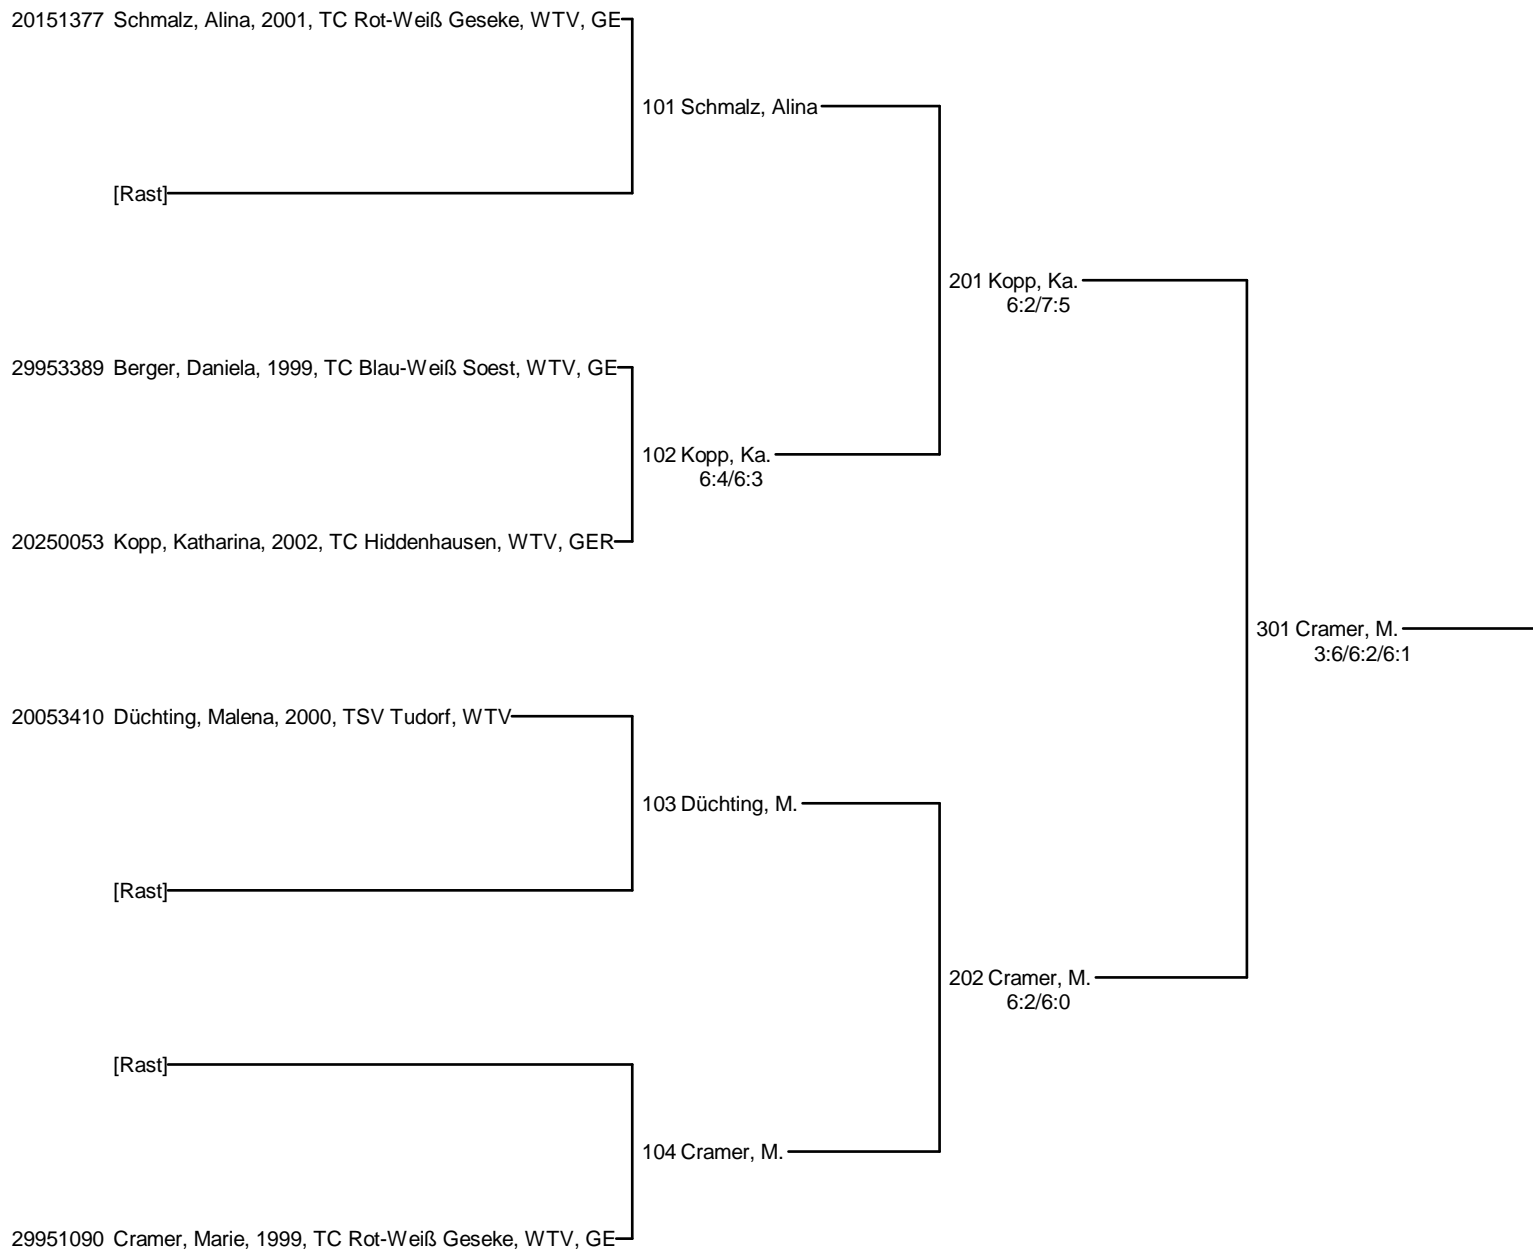

OWL-Hellweg-Lippe-Ems-Circuit vom 20-24. Juli 2011 beim TC Rot-Weiß Geseke
Junioren/Juniorinnen U10, U12, U14, U16, U18 - Jg. 01/02, Jg. 99/00, Jg. 97/98, Jg. 95/96, Jg. 93/94
Juniorinnen U12 Nebenrunde