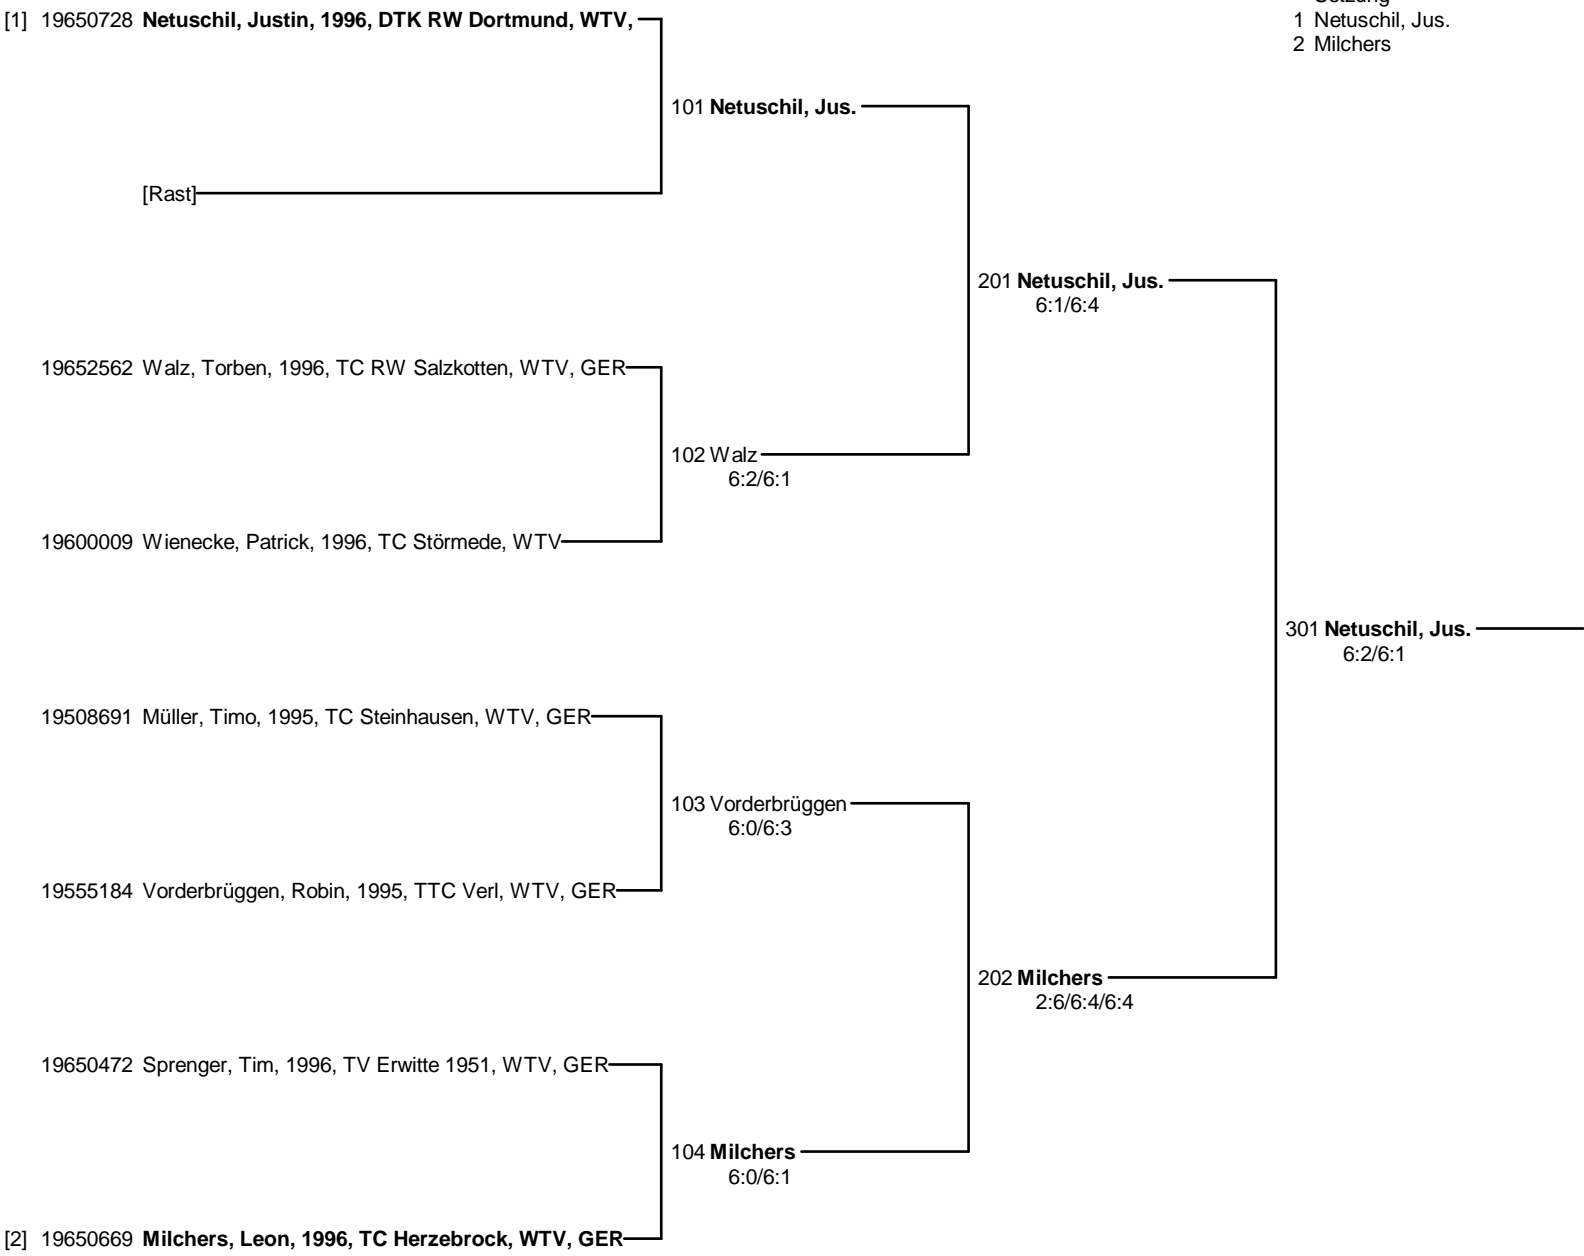

OWL-Hellweg-Lippe-Ems-Circuit vom 20-24. Juli 2011 beim TC Rot-Weiß Geseke
Junioren/Juniorinnen U10, U12, U14, U16, U18 - Jg. 01/02, Jg. 99/00, Jg. 97/98, Jg. 95/96, Jg. 93/94
Junioren U16 Nebenrunde

Setzung
1 Netuschil, Jus.
2 Milchers