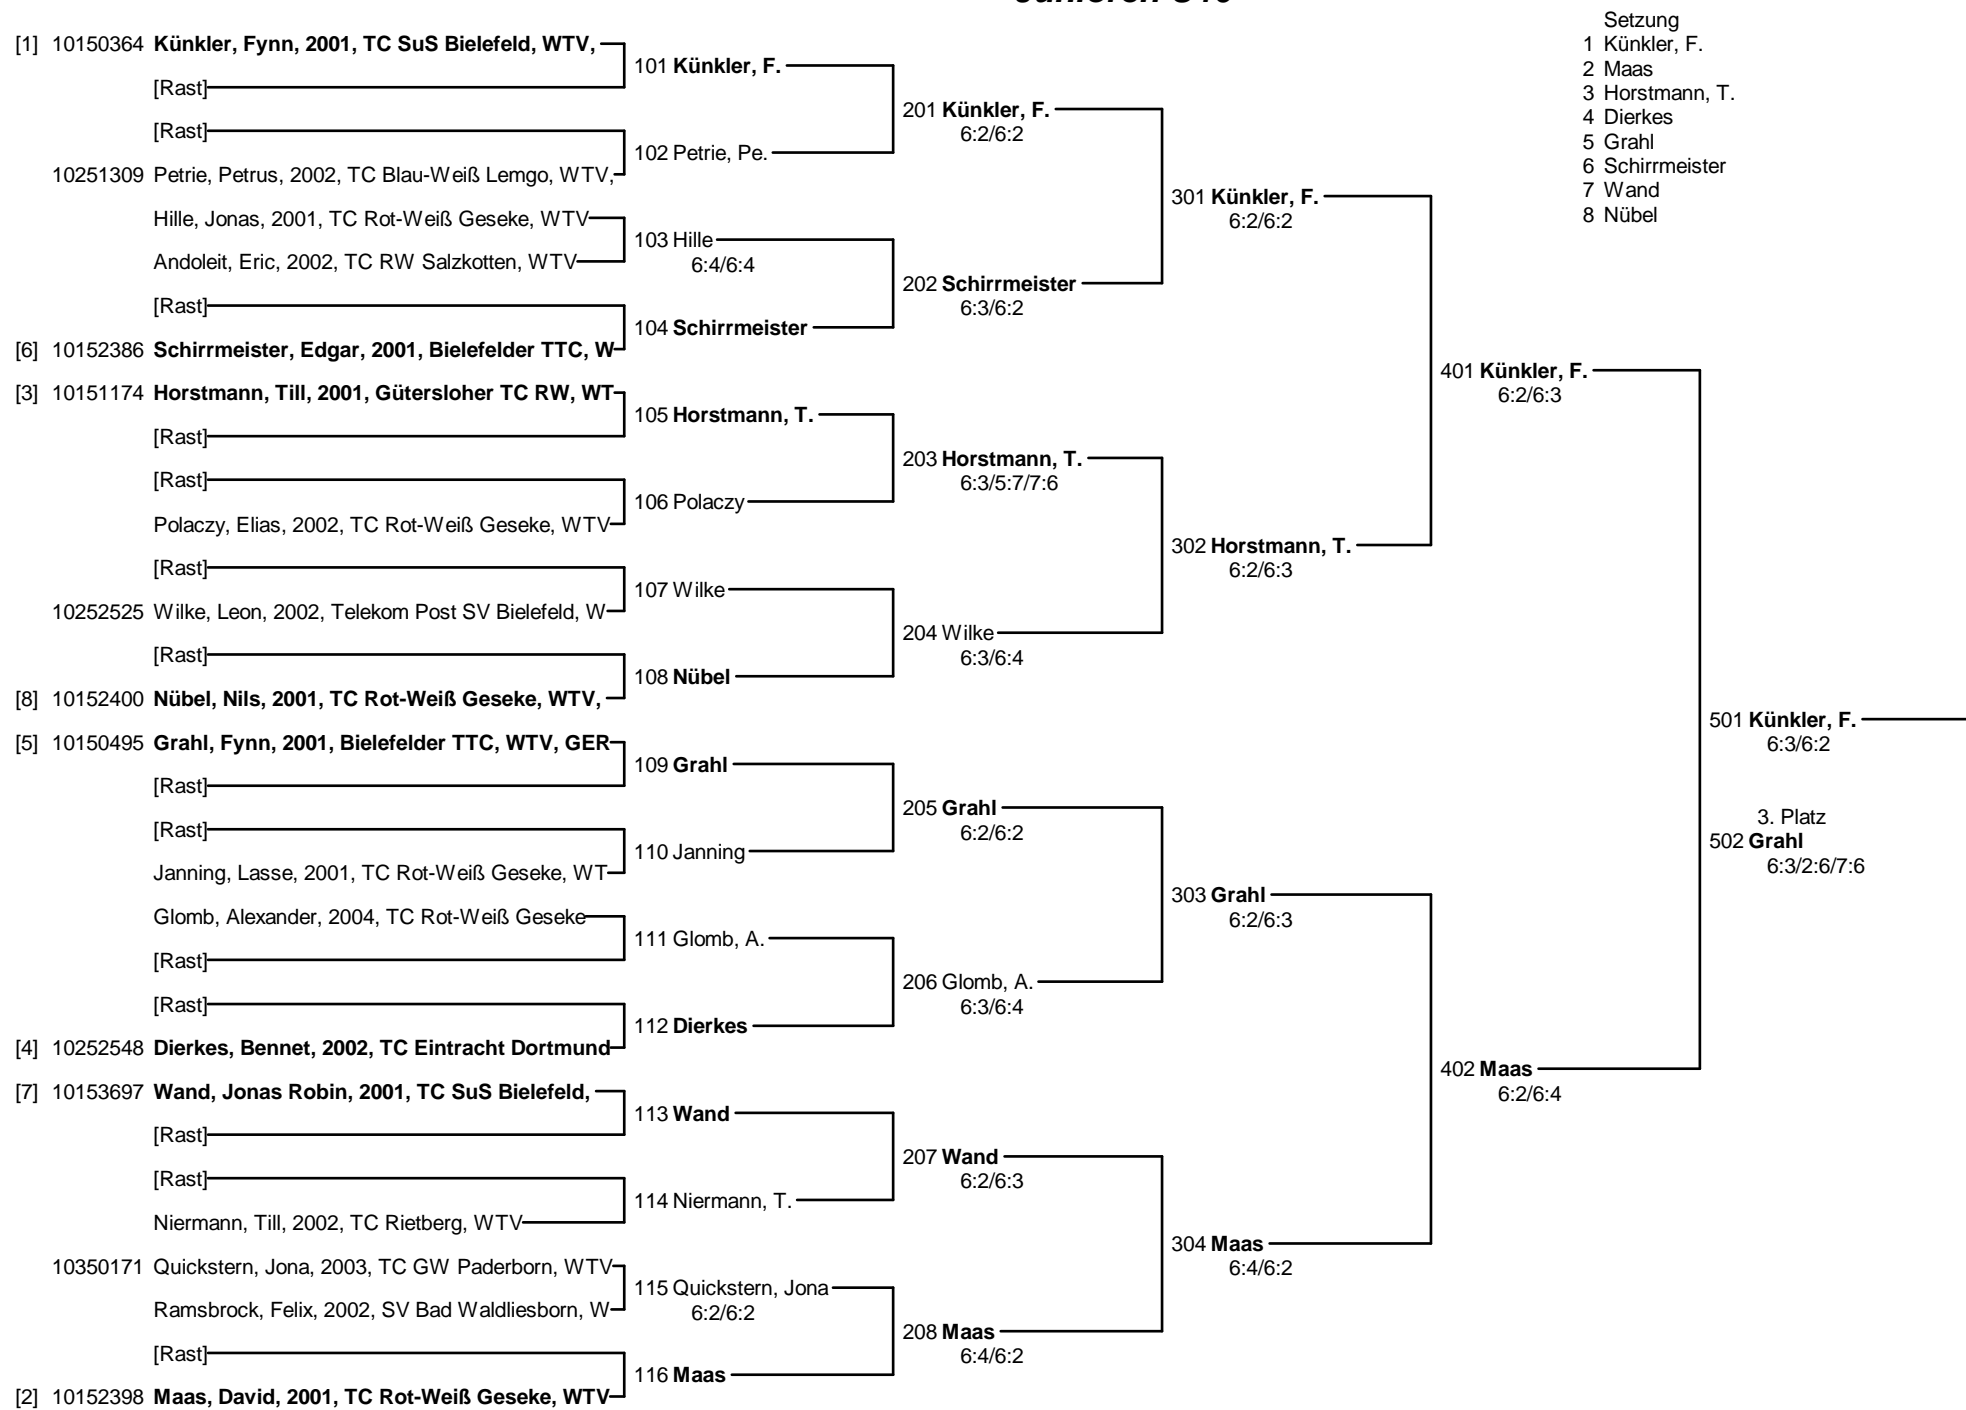

OWL-Hellweg-Lippe-Ems-Circuit vom 20-24. Juli 2011 beim TC Rot-Weiß Geseke
Junioren/Juniorinnen U10, U12, U14, U16, U18 - Jg. 01/02, Jg. 99/00, Jg. 97/98, Jg. 95/96, Jg. 93/94
Junioren U10

OWL-Hellweg-Lippe-Ems-Circuit vom 20-24. Juli 2011 beim TC Rot-Weiß Geseke
Junioren/Juniorinnen U10, U12, U14, U16, U18 - Jg. 01/02, Jg. 99/00, Jg. 97/98, Jg. 95/96, Jg. 93/94
Junioren U10 Nebenrunde