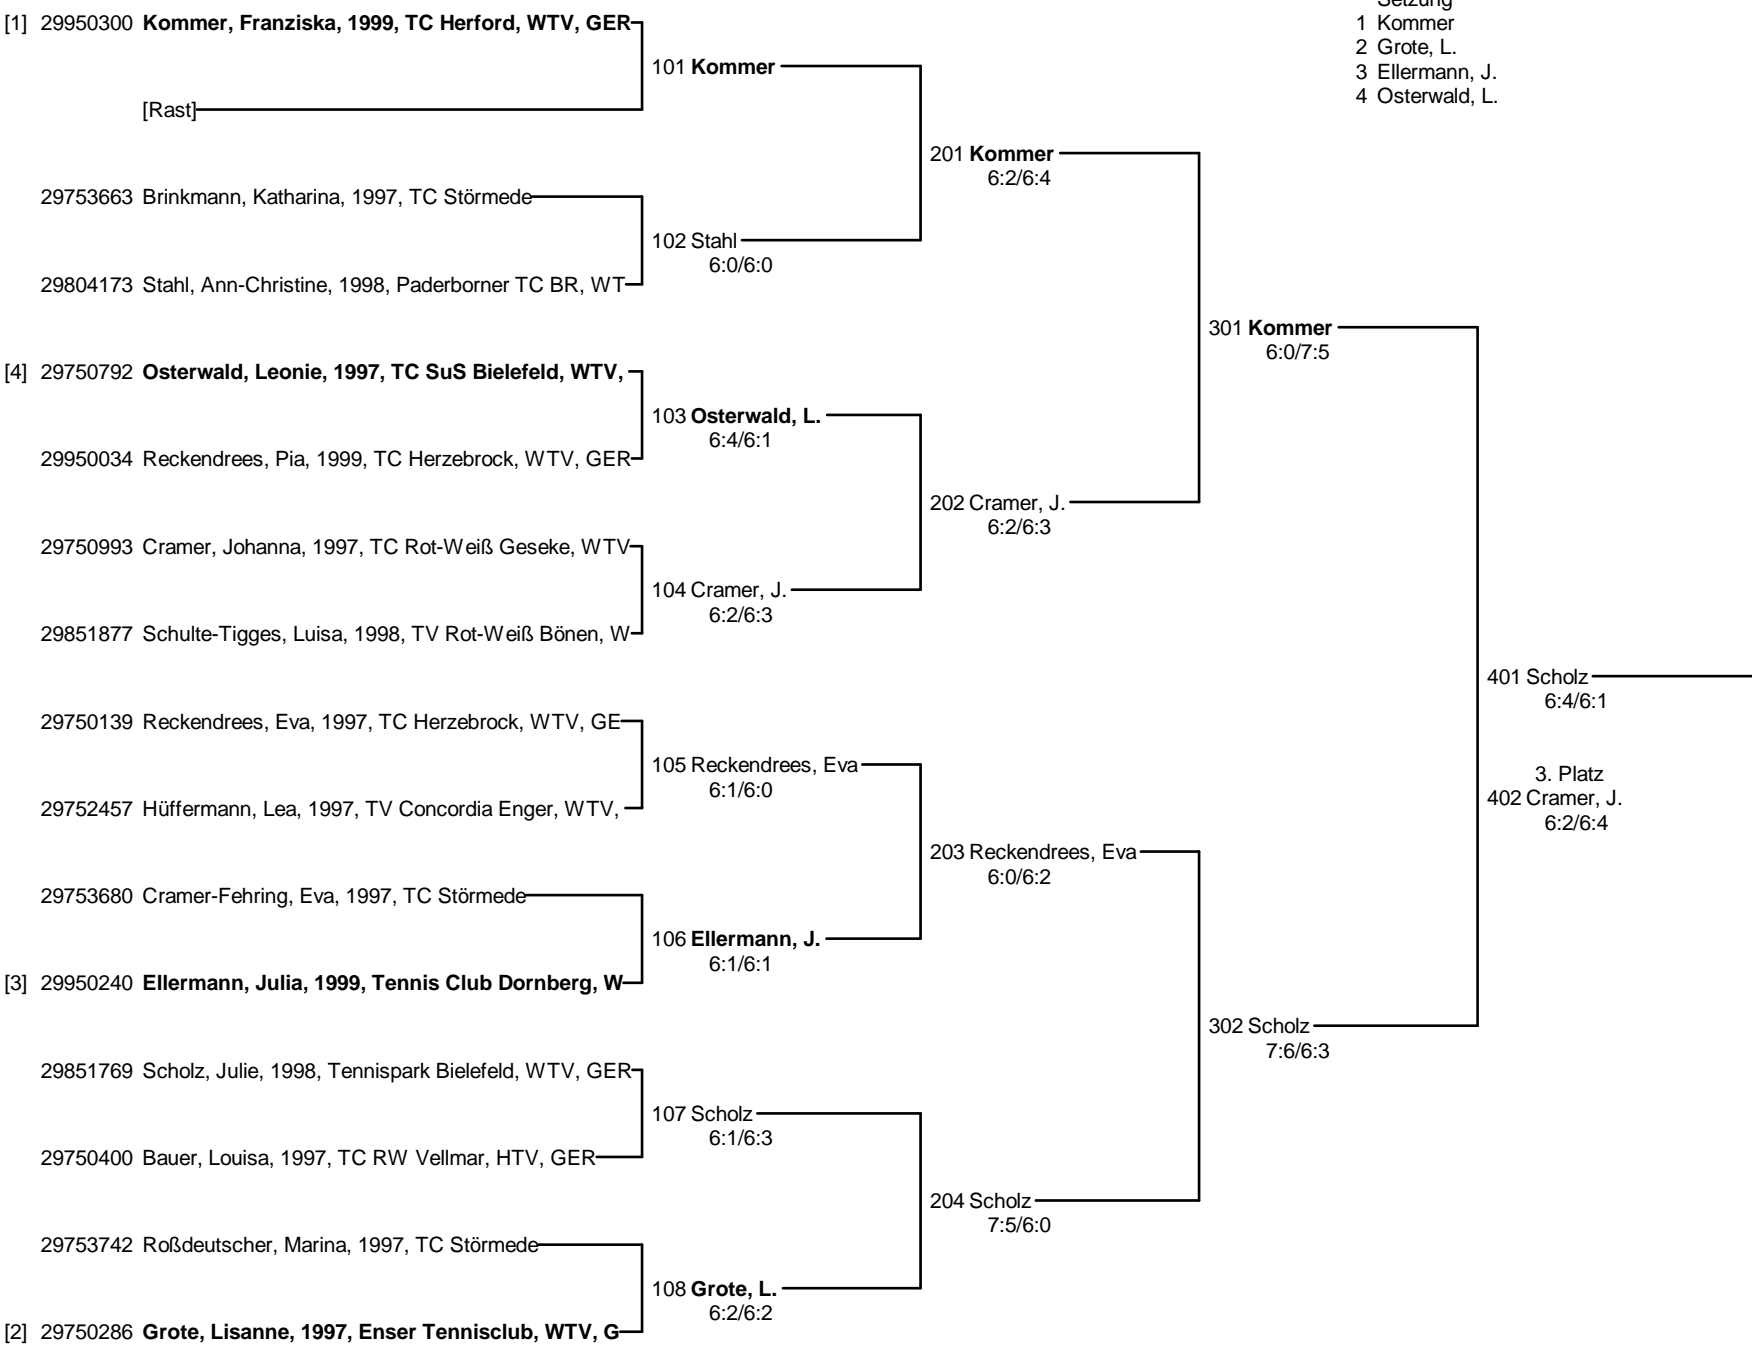

**OWL-Hellweg-Lippe-Ems-Circuit vom 20-24. Juli 2011 beim TC Rot-Weiß Geseke
Junioren/Juniorinnen U10, U12, U14, U16, U18 - Jg. 01/02, Jg. 99/00, Jg. 97/98, Jg. 95/96, Jg. 93/94
Juniorinnen U14**

1. Setzung
   1 Kommer
   2 Grote, L.
   3 Ellermann, J.
   4 Osterwald, L.