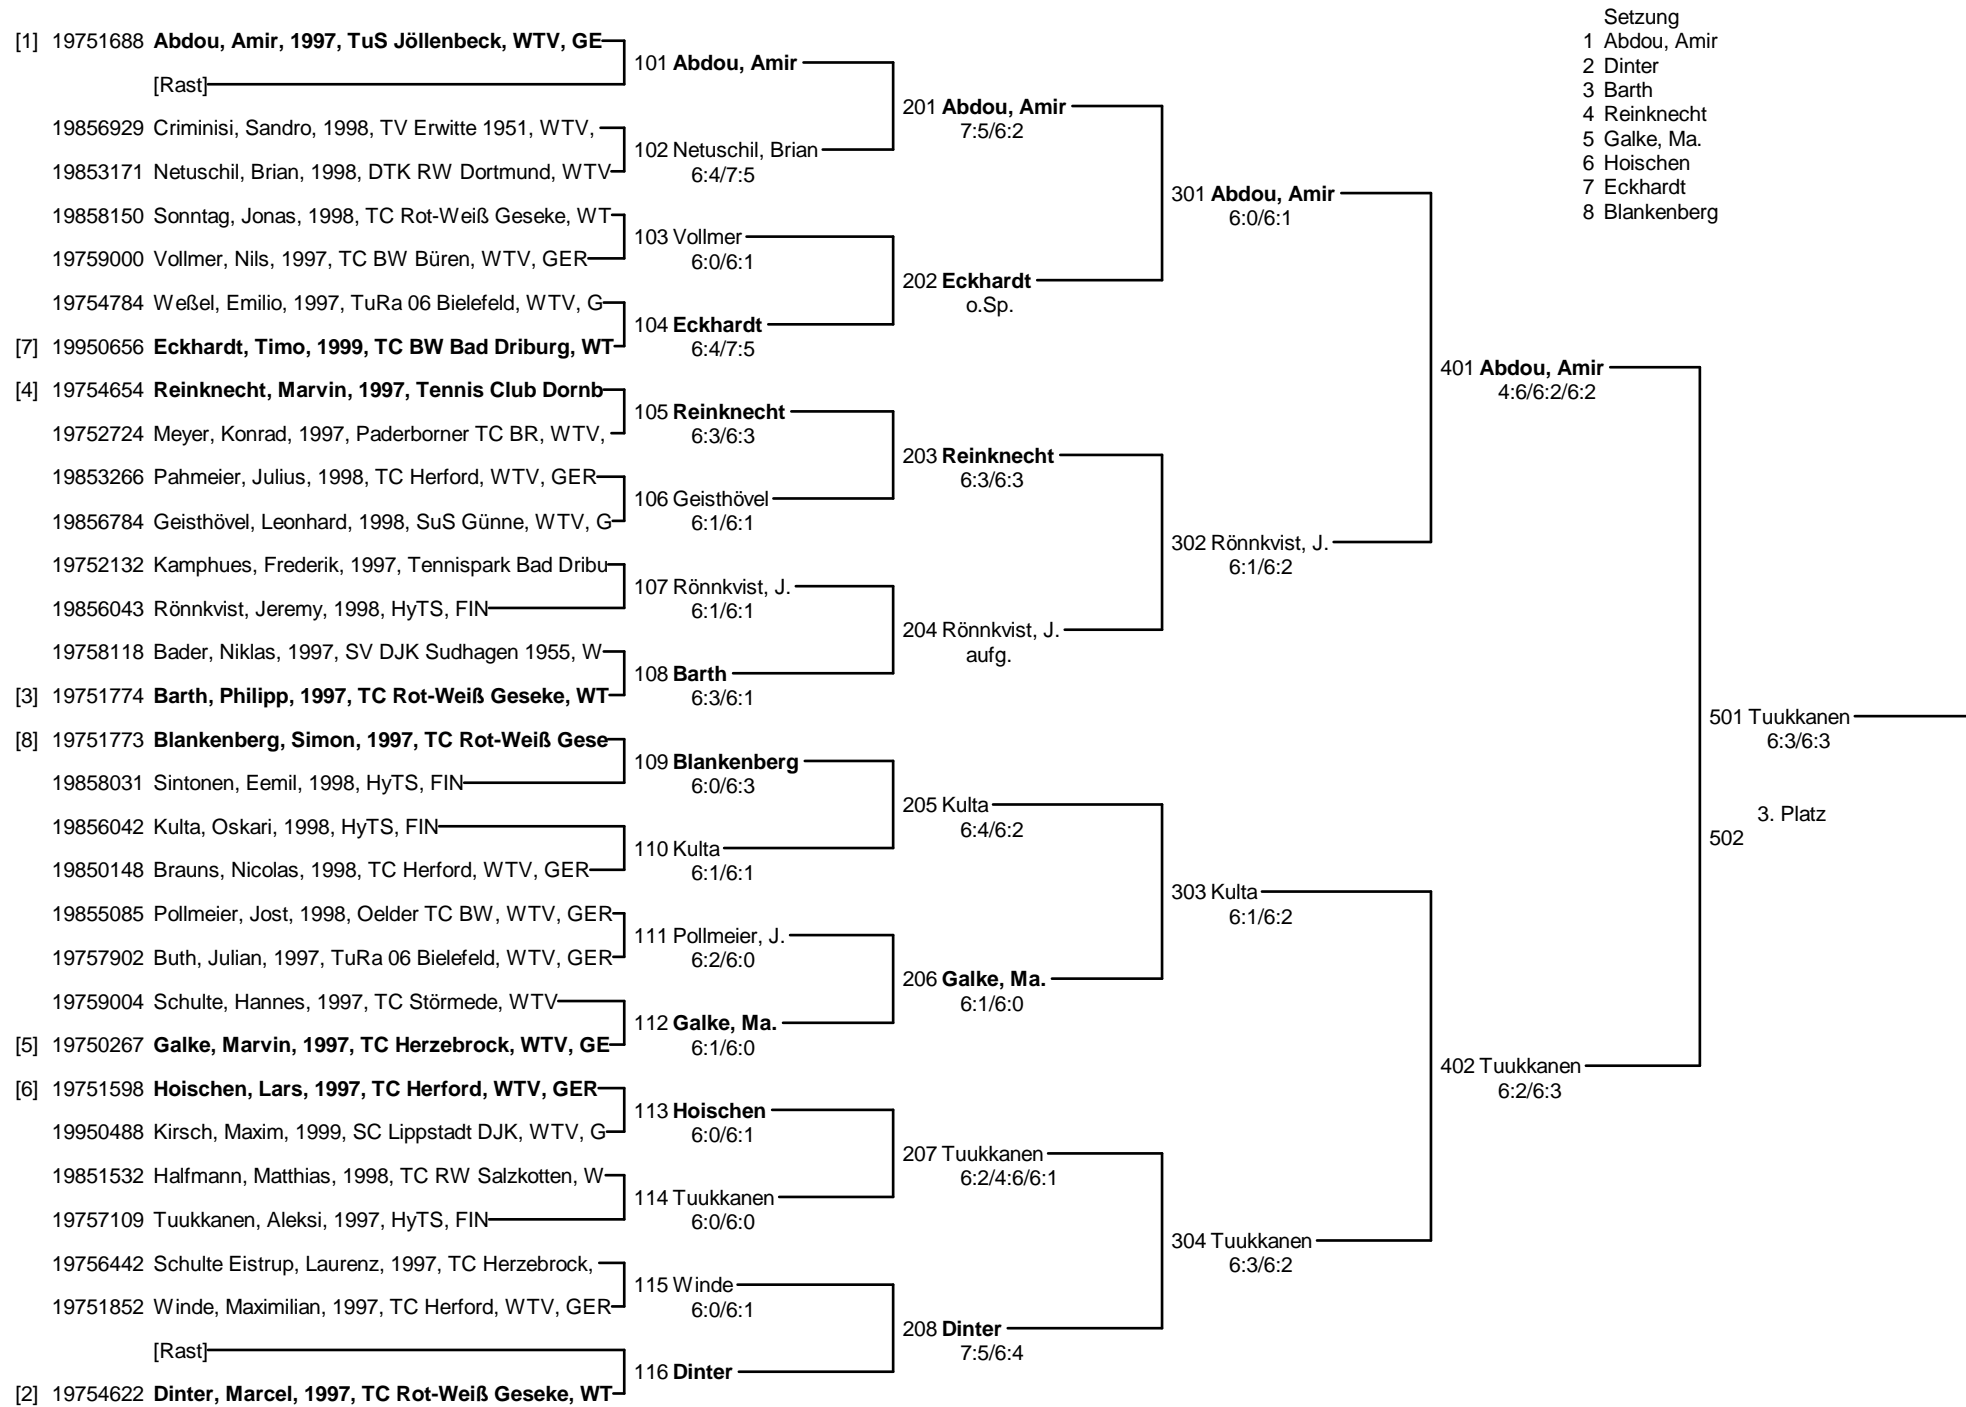

**OWL-Hellweg-Lippe-Ems-Circuit vom 20-24. Juli 2011 beim TC Rot-Weiß Geseke
Junioren/Juniorinnen U10, U12, U14, U16, U18 - Jg. 01/02, Jg. 99/00, Jg. 97/98, Jg. 95/96, Jg. 93/94
Junioren U14**