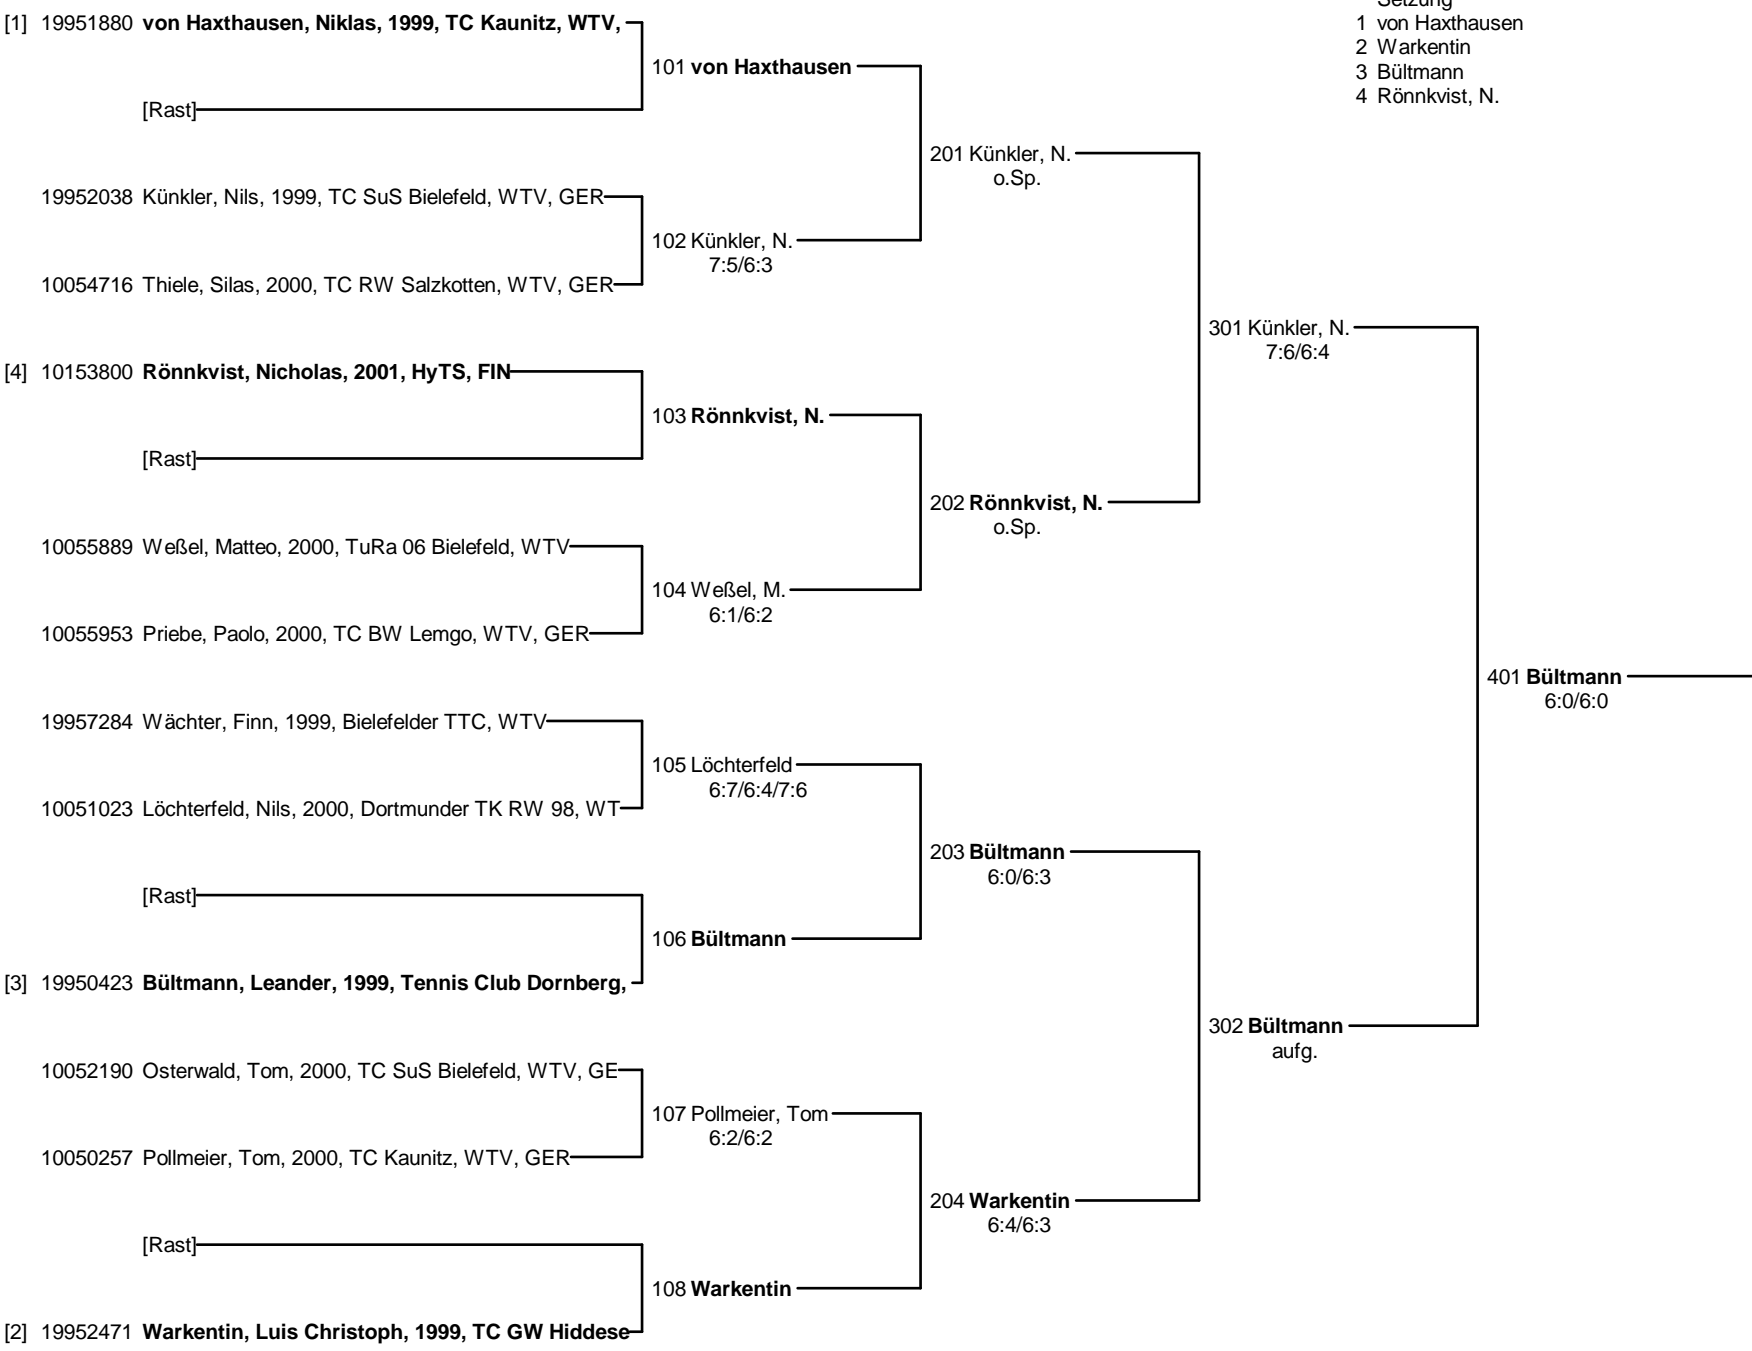

OWL-Hellweg-Lippe-Ems-Circuit vom 20-24. Juli 2011 beim TC Rot-Weiß Geseke
Junioren/Juniorinnen U10, U12, U14, U16, U18 - Jg. 01/02, Jg. 99/00, Jg. 97/98, Jg. 95/96, Jg. 93/94
Junioren U12 Nebenrunde

1. Setzung
   1 von Haxthausen
   2 Warkentin
   3 Bültmann
   4 Rönnkvist, N.