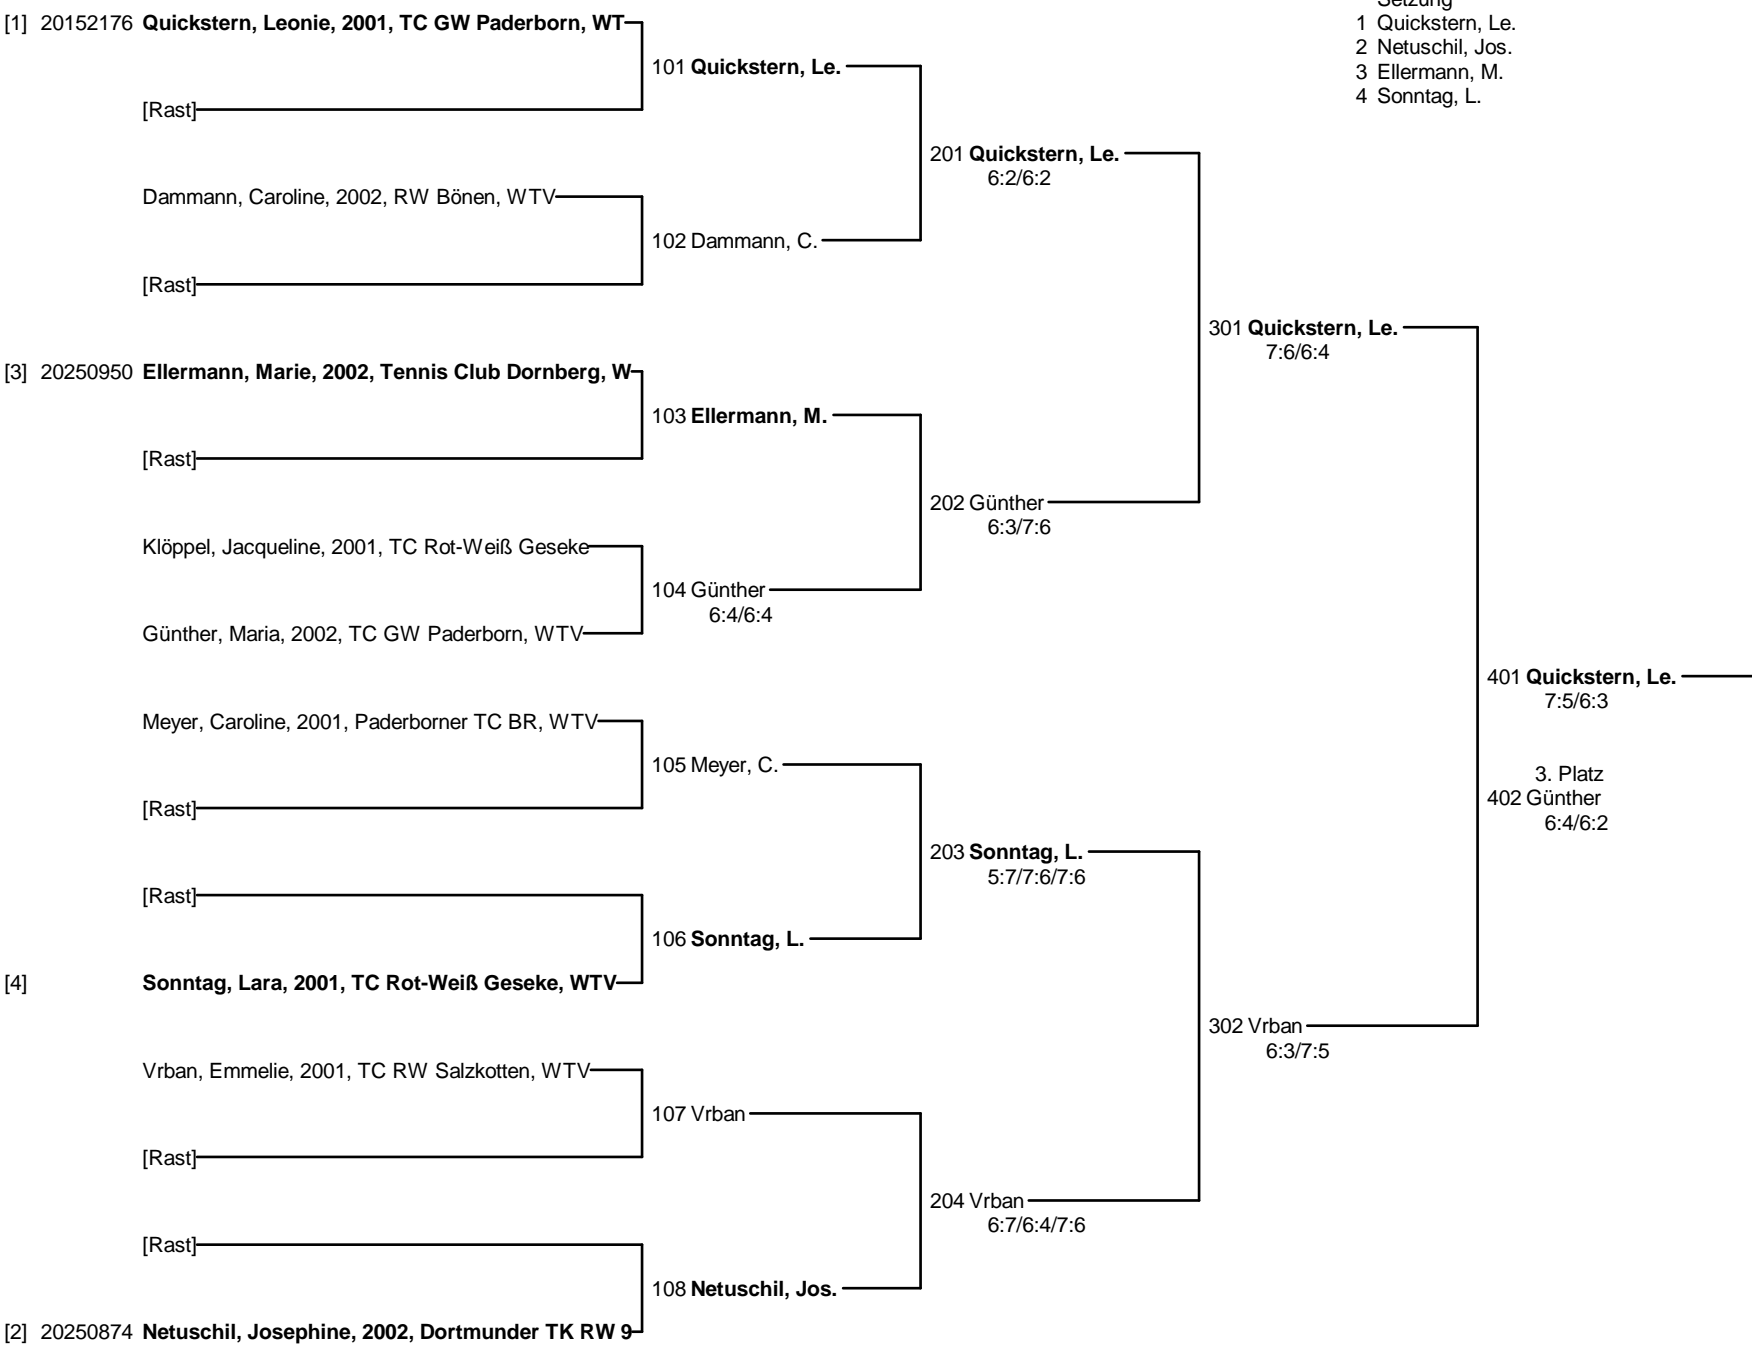

**OWL-Hellweg-Lippe-Ems-Circuit vom 20-24. Juli 2011 beim TC Rot-Weiß Geseke
Junioren/Juniorinnen U10, U12, U14, U16, U18 - Jg. 01/02, Jg. 99/00, Jg. 97/98, Jg. 95/96, Jg. 93/94
Juniorinnen U10**

1. Setzung
   1 Quickstern, Le.
   2 Netuschil, Jos.
   3 Ellermann, M.
   4 Sonntag, L.