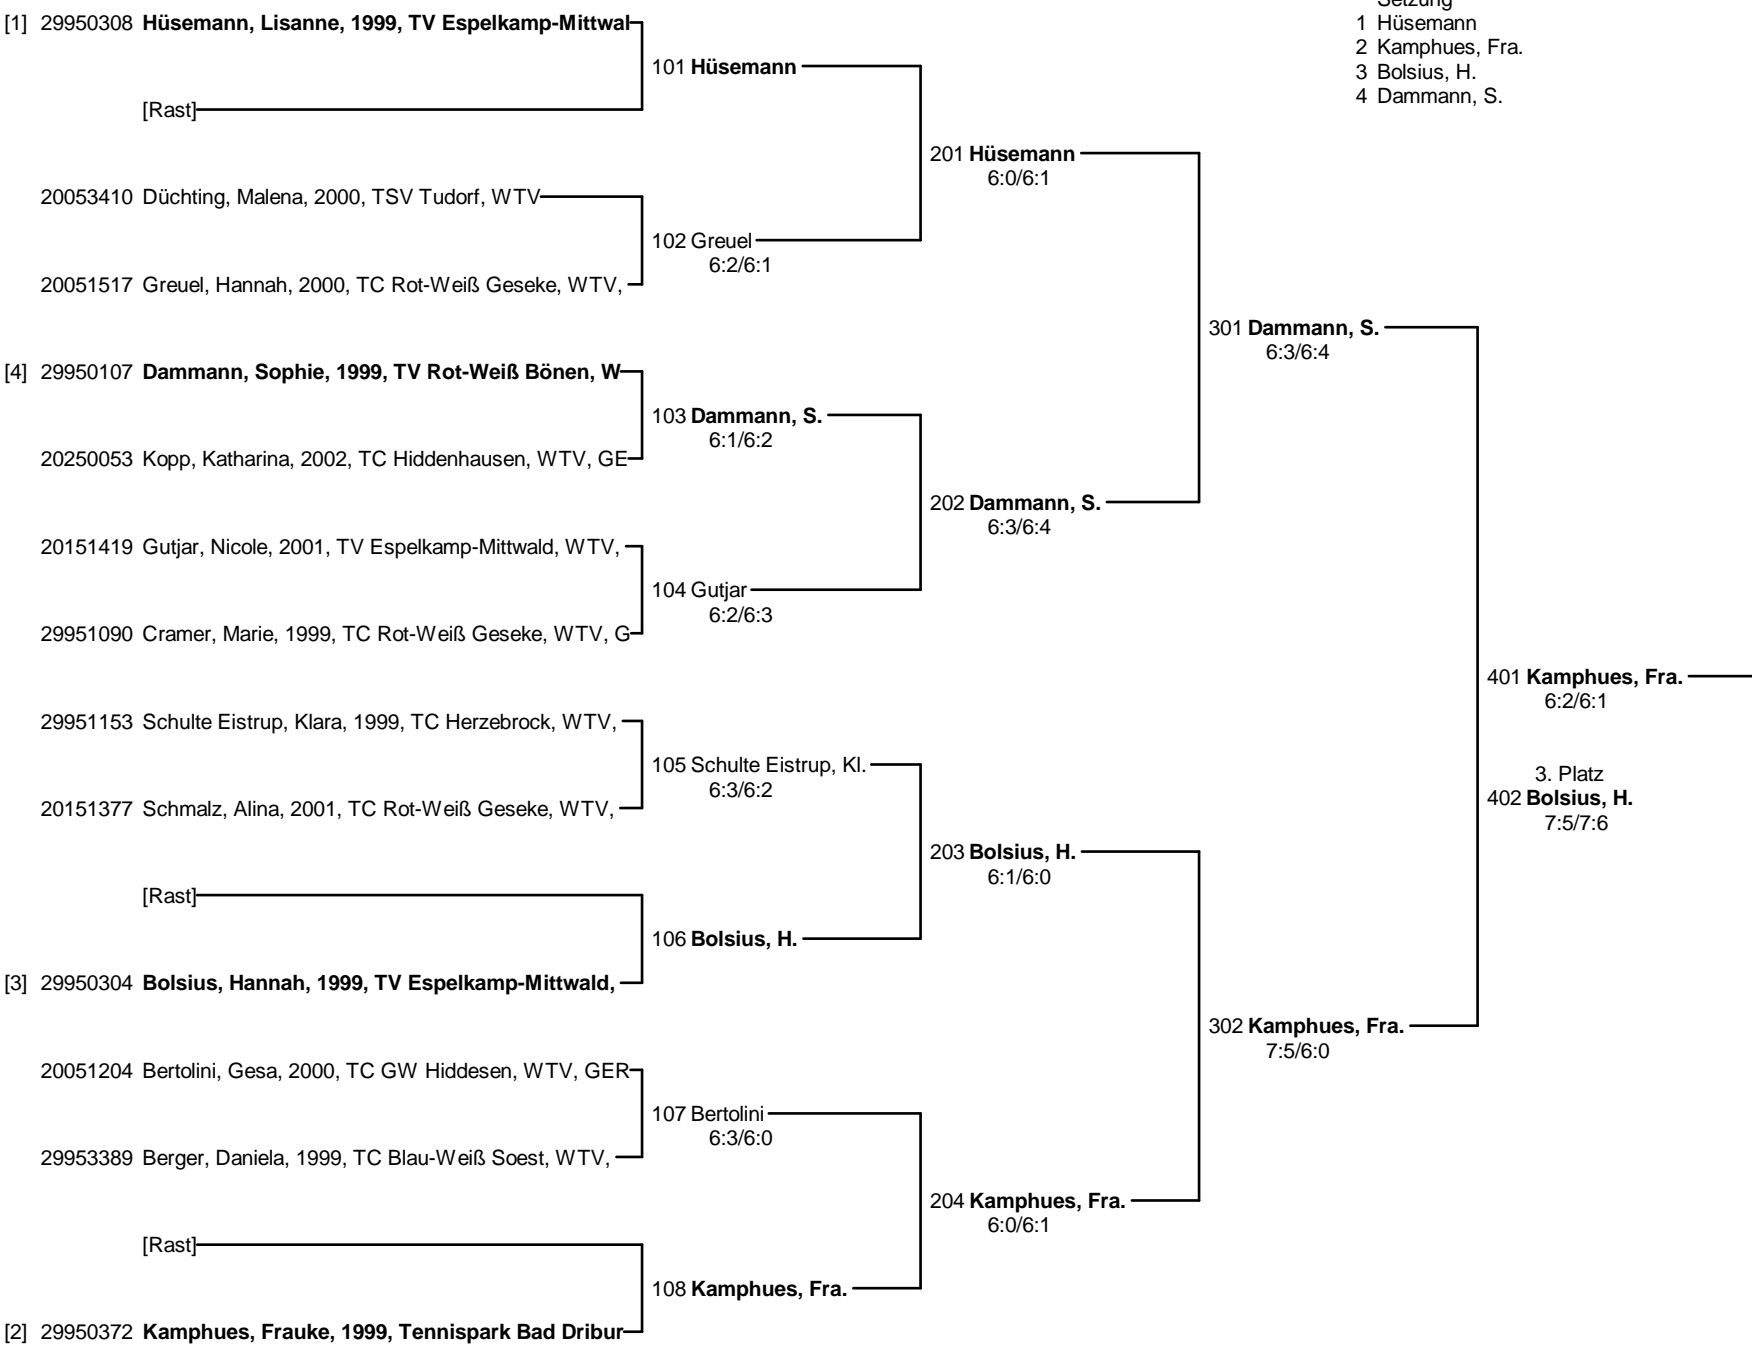

**OWL-Hellweg-Lippe-Ems-Circuit vom 20-24. Juli 2011 beim TC Rot-Weiß Geseke
Junioren/Juniorinnen U10, U12, U14, U16, U18 - Jg. 01/02, Jg. 99/00, Jg. 97/98, Jg. 95/96, Jg. 93/94
Juniorinnen U12**

1. Setzung
   1 Hüsemann
   2 Kamphues, Fra.
   3 Bolsius, H.
   4 Dammann, S.